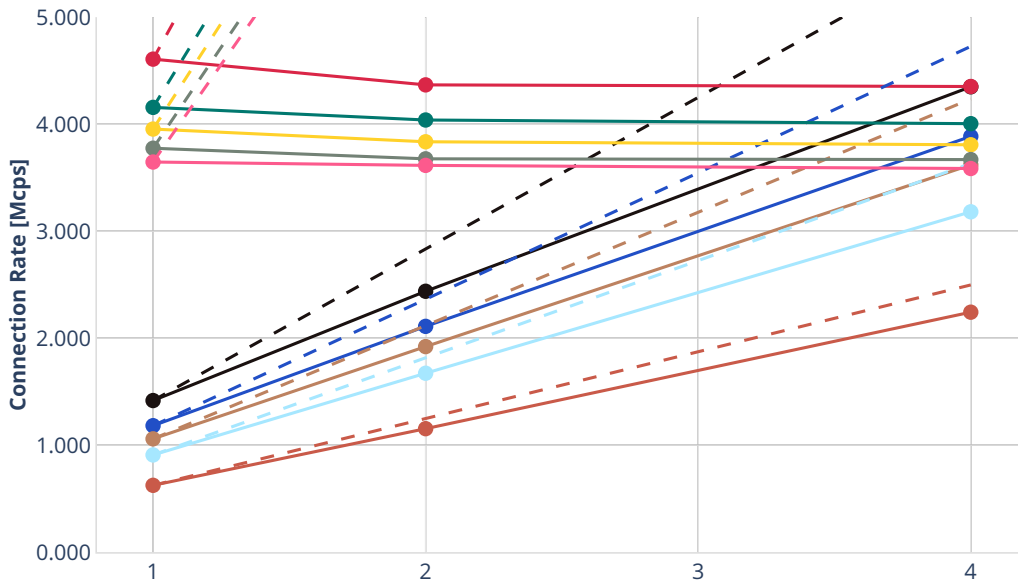

Speedup Multi-core: 2n-skx-xxv710-64b-nat44ed-ip4routing-udp-stf-cps-avf-pdr

- Perfect --- Measured
- avf-ethip4udp-nat44ed-h1024-p63-s64512-cps
 - avf-ethip4udp-ip4base-h1024-p63-s64512-cps
 - avf-ethip4udp-nat44ed-h4096-p63-s258048-cps
 - avf-ethip4udp-ip4base-h4096-p63-s258048-cps
 - avf-ethip4udp-nat44ed-h16384-p63-s1032192-cps
 - avf-ethip4udp-ip4base-h16384-p63-s1032192-cps
 - avf-ethip4udp-nat44ed-h65536-p63-s4128768-cps
 - avf-ethip4udp-ip4base-h65536-p63-s4128768-cps
 - avf-ethip4udp-nat44ed-h262144-p63-s16515072-cps
 - avf-ethip4udp-ip4base-h262144-p63-s16515072-cps