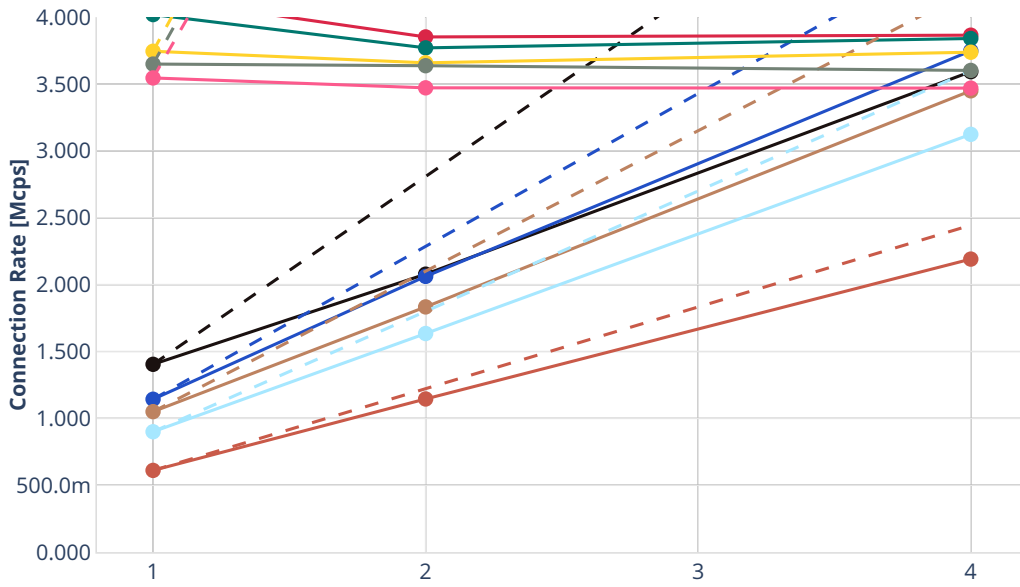

# Speedup Multi-core: 2n-skx-xxv710-64b-nat44ed-ip4routing-udp-stf-cps-avf-ndr

- Perfect    — Measured
- avf-ethip4udp-nat44ed-h1024-p63-s64512-cps
  - avf-ethip4udp-ip4base-h1024-p63-s64512-cps
  - avf-ethip4udp-nat44ed-h4096-p63-s258048-cps
  - avf-ethip4udp-ip4base-h4096-p63-s258048-cps
  - avf-ethip4udp-nat44ed-h16384-p63-s1032192-cps
  - avf-ethip4udp-ip4base-h16384-p63-s1032192-cps
  - avf-ethip4udp-nat44ed-h65536-p63-s4128768-cps
  - avf-ethip4udp-ip4base-h65536-p63-s4128768-cps
  - avf-ethip4udp-nat44ed-h262144-p63-s16515072-cps
  - avf-ethip4udp-ip4base-h262144-p63-s16515072-cps