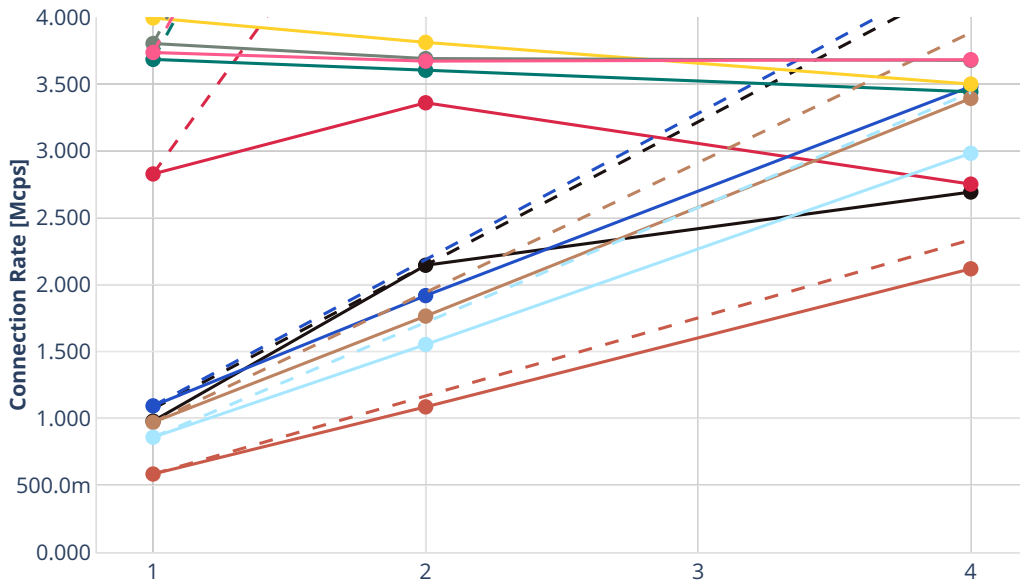

Speedup Multi-core: 2n-clx-xxv710-64b-nat44ed-ip4routing-udp-stf-cps-avf-ndf

- Perfect — Measured
- avf-ethip4udp-nat44ed-h1024-p63-s64512-cps
 - avf-ethip4udp-ip4base-h1024-p63-s64512-cps
 - avf-ethip4udp-nat44ed-h4096-p63-s258048-cps
 - avf-ethip4udp-ip4base-h4096-p63-s258048-cps
 - avf-ethip4udp-nat44ed-h16384-p63-s1032192-cps
 - avf-ethip4udp-ip4base-h16384-p63-s1032192-cps
 - avf-ethip4udp-nat44ed-h65536-p63-s4128768-cps
 - avf-ethip4udp-ip4base-h65536-p63-s4128768-cps
 - avf-ethip4udp-nat44ed-h262144-p63-s16515072-cps
 - avf-ethip4udp-ip4base-h262144-p63-s16515072-cps