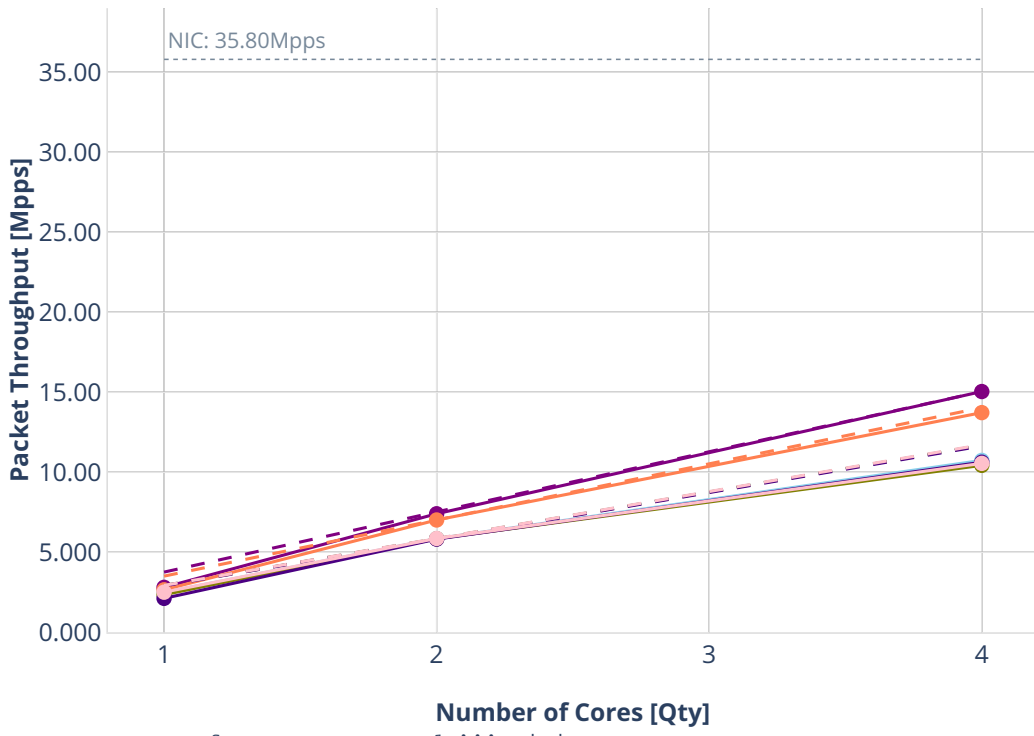

# Speedup Multi-core: 2n-skx-xxv710-114b-vs-l2switching-base-[avf,dpuk]nd

- Perfect — Measured ... Limit
- avf-ethip4vxlan-l2bdbasemaclrn-eth-iacldstbase-aclpermit-2vhostvr1024-1vr
- avf-ethip4vxlan-l2bdbasemaclrn-eth-iacldstbase-aclpermitreflect-2vhostvr10
- avf-ethip4vxlan-l2bdbasemaclrn-eth-iacldstbase-noacl-2vhostvr1024-1vm
- ethip4vxlan-l2bdbasemaclrn-eth-iacldstbase-noacl-2vhostvr1024-1vm
- ethip4vxlan-l2bdbasemaclrn-eth-iacldstbase-aclpermit-2vhostvr1024-1vm
- ethip4vxlan-l2bdbasemaclrn-eth-iacldstbase-aclpermitreflect-2vhostvr1024-