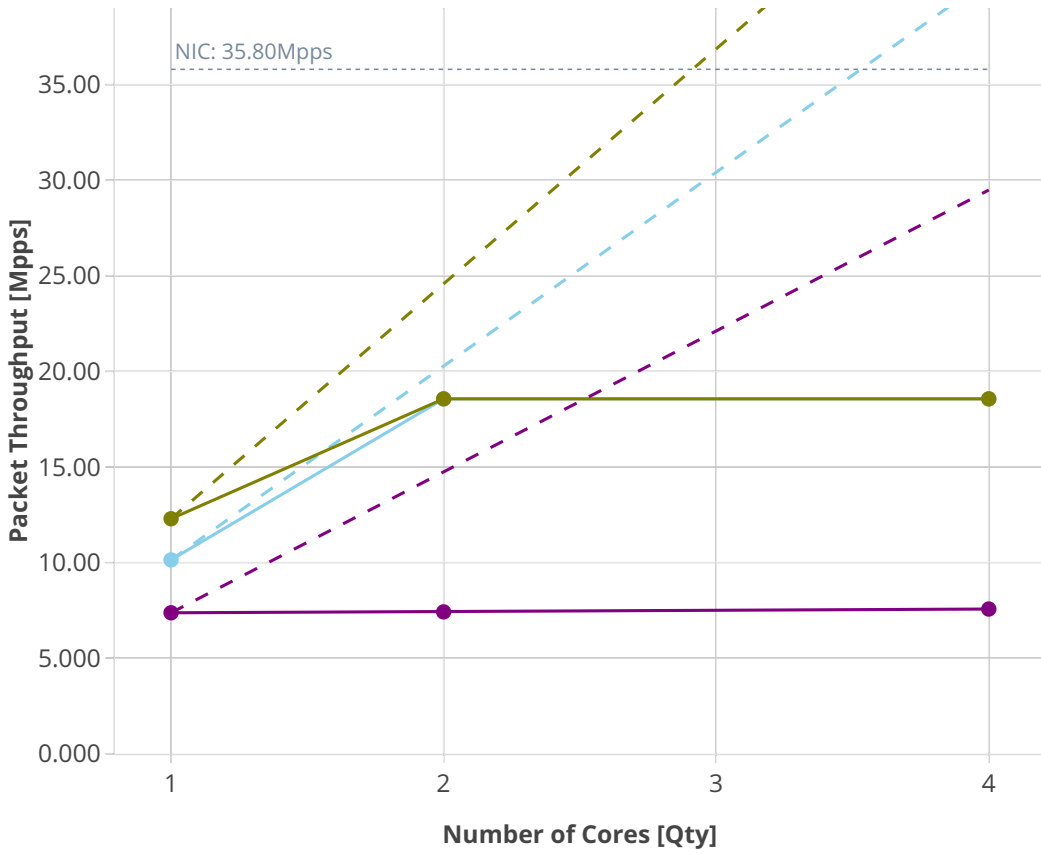

# Speedup Multi-core: ip4tun-3r

-- Perfect    — Measured    ... Limit

- ethip4vxlan-l2bdbasemaclrn
- ethip4vxlan-l2xcbase
- ethip4lispip6-ip4base