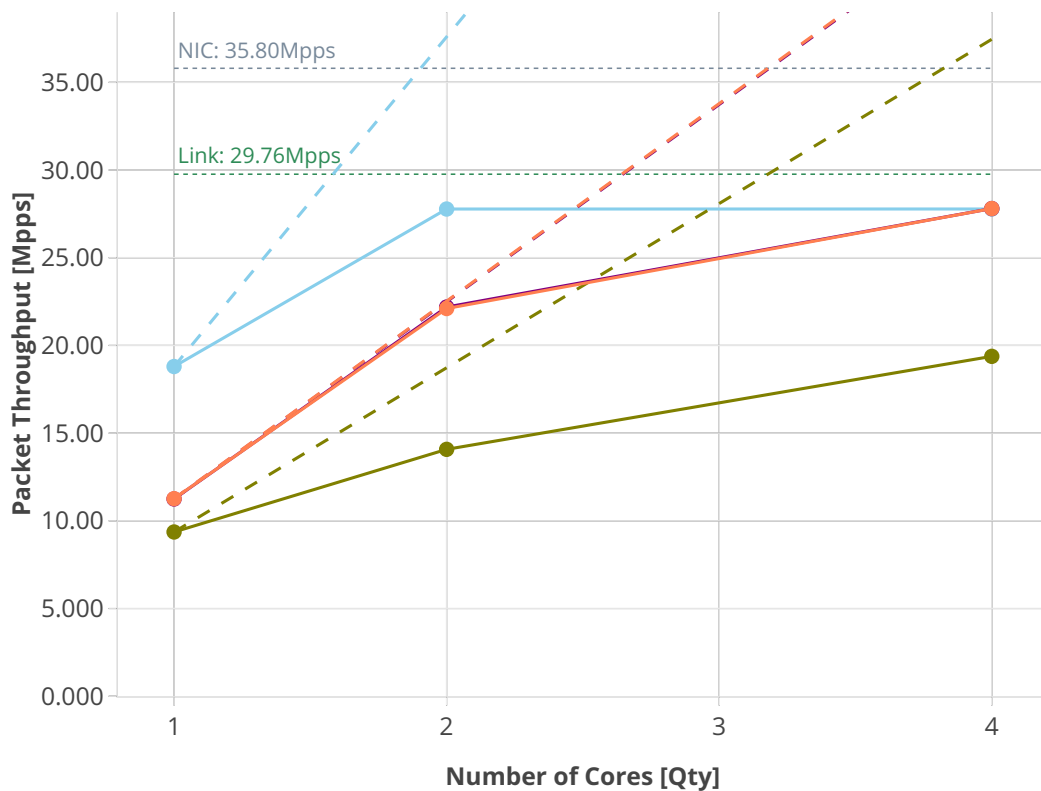

Speedup Multi-core: ip4-3f-9rx-x710-64b-features-iacl-ndf

-- Perfect — Measured ... Limit

- ethip4-ip4base
- ethip4udp-ip4base-iacl1sl-10kflows
- ethip4udp-ip4base-iacl50sf-10kflows
- ethip4udp-ip4base-iacl1sf-10kflows