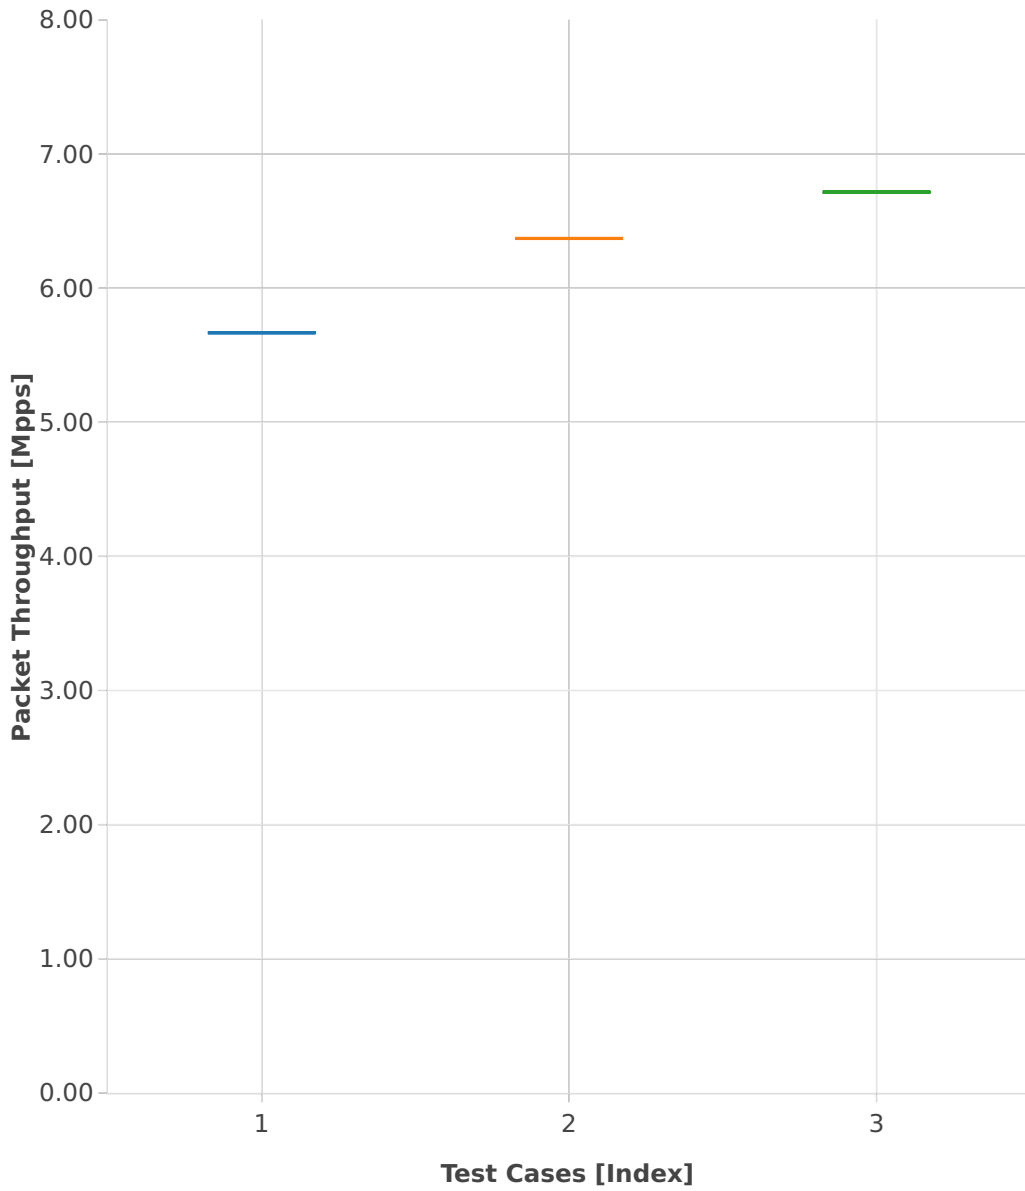

### Throughput: vts-3n-hsw-x520-114b-2t2c-pdr

- 1. (01 run) ethip4vlan-l2bdbasemaclrn-eth-iacldstbase-aclpermit-2vh
- 2. (01 run) ethip4vlan-l2bdbasemaclrn-eth-iacldstbase-aclpermitrefle
- 3. (01 run) ethip4vlan-l2bdbasemaclrn-eth-iacldstbase-noacl-2vhostv