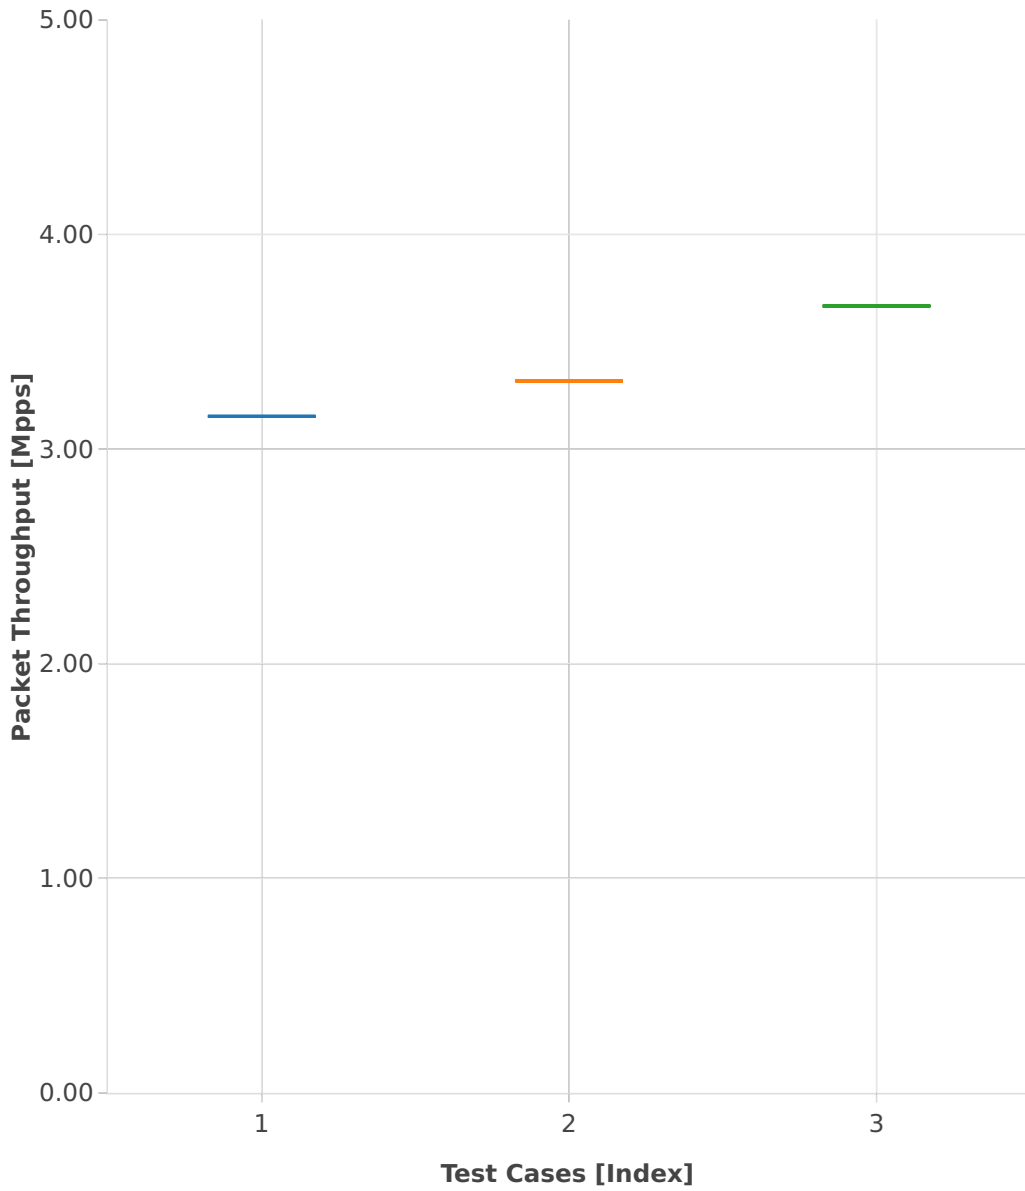

### Throughput: vts-3n-hsw-x520-114b-1t1c-pdr

- 1. (01 run) ethip4vxlan-l2bdbasemaclrn-eth-iacldstbase-aclpermit-2vh
- 2. (01 run) ethip4vxlan-l2bdbasemaclrn-eth-iacldstbase-aclpermitrefle
- 3. (01 run) ethip4vxlan-l2bdbasemaclrn-eth-iacldstbase-noacl-2vhostv