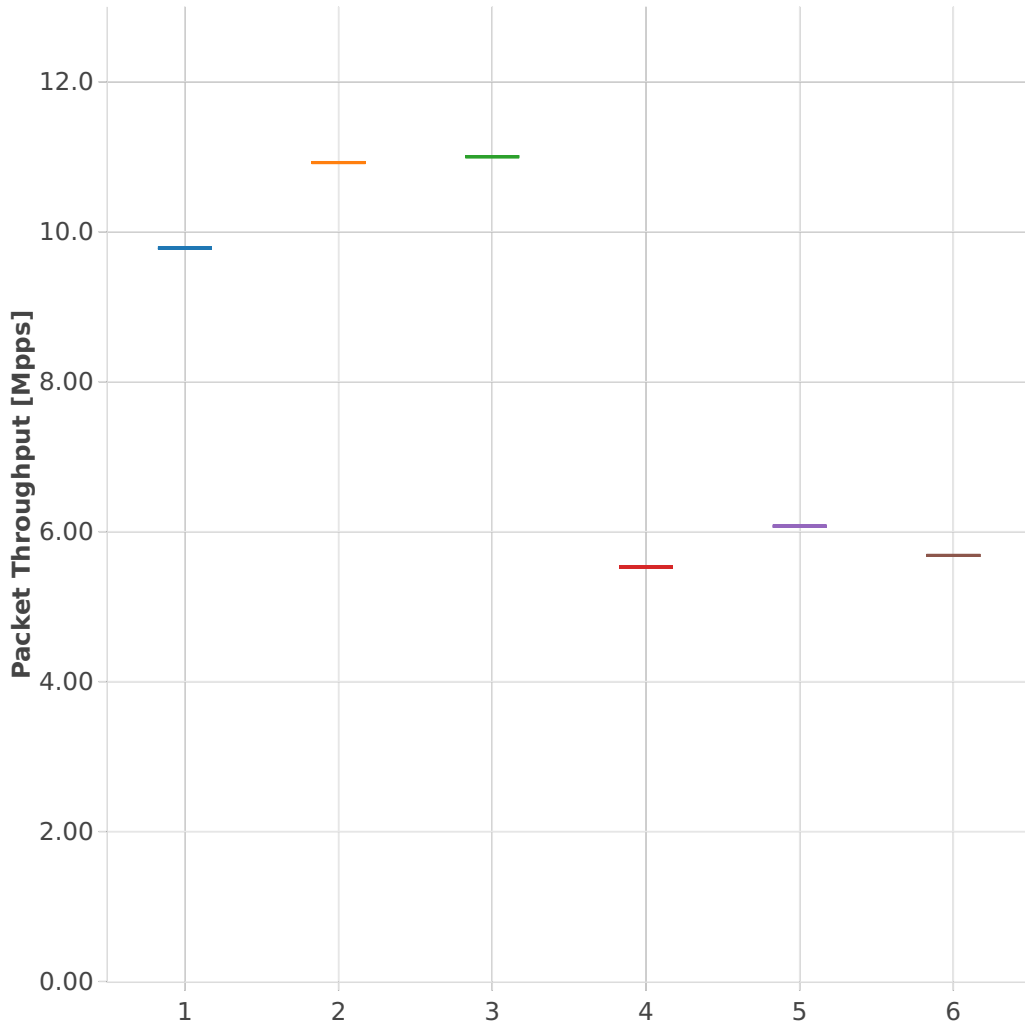

Throughput: srv6-3n-hsw-x520-78b-2t2c-features-pdr

- Test Cases [Index]**
- 1. (01 run) ethip6ip6-ip6base-srv6enc1sid
 - 2. (01 run) ethip6srhip6-ip6base-srv6enc2sids
 - 3. (01 run) ethip6srhip6-ip6base-srv6enc2sids-nodectaps
 - 4. (01 run) ethip6srhip6-ip6base-srv6proxy-dyn
 - 5. (01 run) ethip6srhip6-ip6base-srv6proxy-masq
 - 6. (01 run) ethip6srhip6-ip6base-srv6proxy-stat