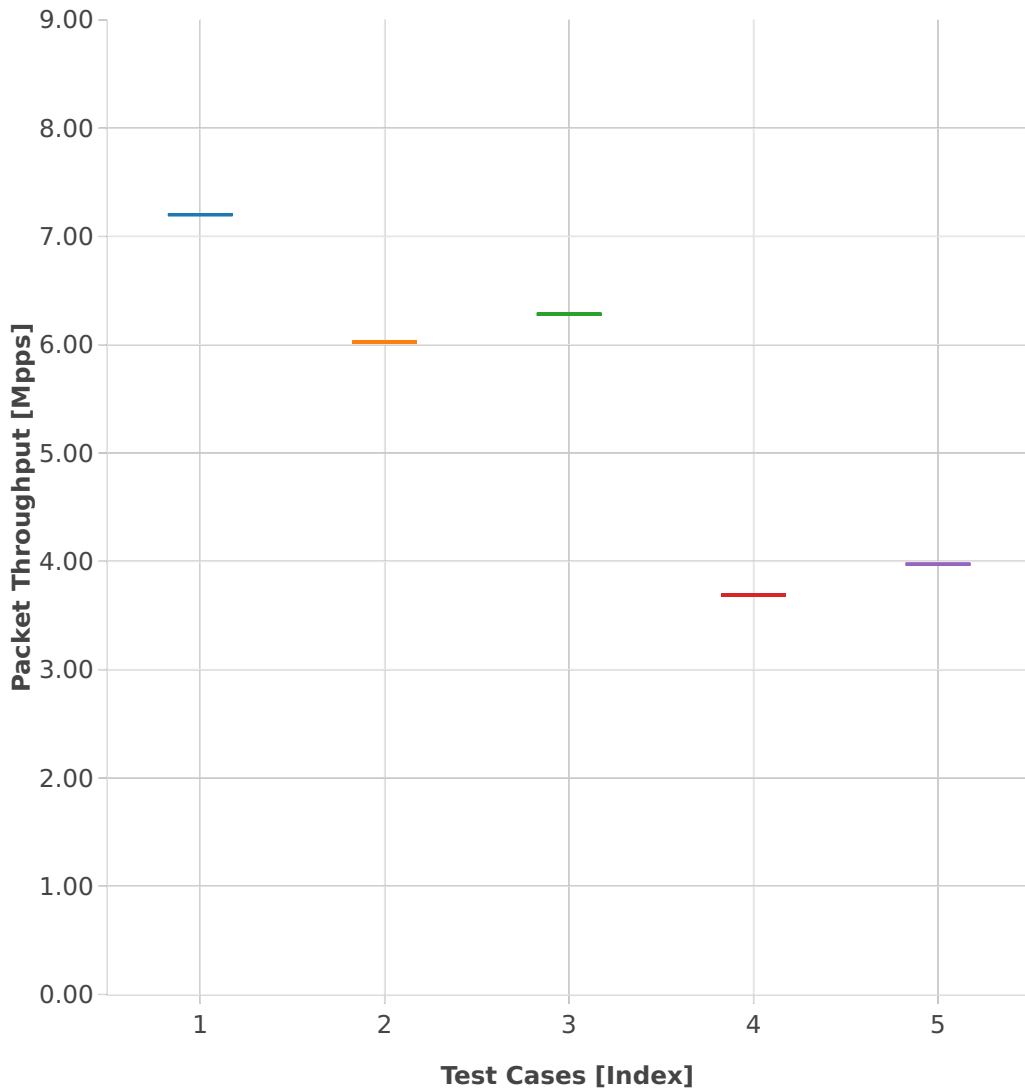

Throughput: srv6-3n-hsw-x520-78b-1t1c-features-pdr

- 1. (01 run) ethip6ip6-ip6base-srv6enc1sid
- 2. (01 run) ethip6srhip6-ip6base-srv6enc2sids
- 3. (01 run) ethip6srhip6-ip6base-srv6enc2sids-noddecaps
- 4. (01 run) ethip6srhip6-ip6base-srv6proxy-dyn
- 5. (01 run) ethip6srhip6-ip6base-srv6proxy-masq
- 6. (00 run) ethip6srhip6-ip6base-srv6proxy-stat