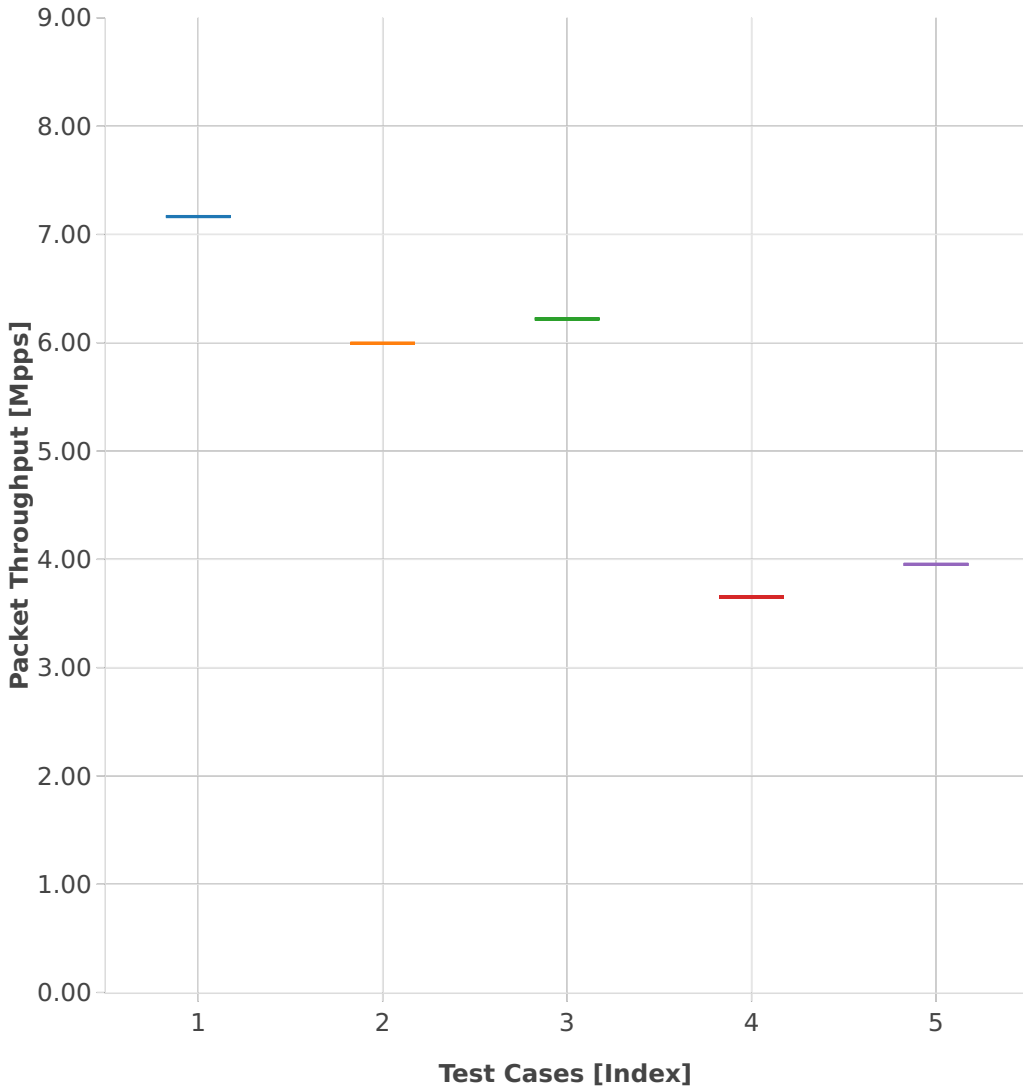

# Throughput: srv6-3n-hsw-x520-78b-1t1c-features-ndr

- 1. (01 run) ethip6ip6-ip6base-srv6enc1sid
- 2. (01 run) ethip6srhip6-ip6base-srv6enc2sids
- 3. (01 run) ethip6srhip6-ip6base-srv6enc2sids-nodcaps
- 4. (01 run) ethip6srhip6-ip6base-srv6proxy-dyn
- 5. (01 run) ethip6srhip6-ip6base-srv6proxy-masq
- 6. (00 run) ethip6srhip6-ip6base-srv6proxy-stat