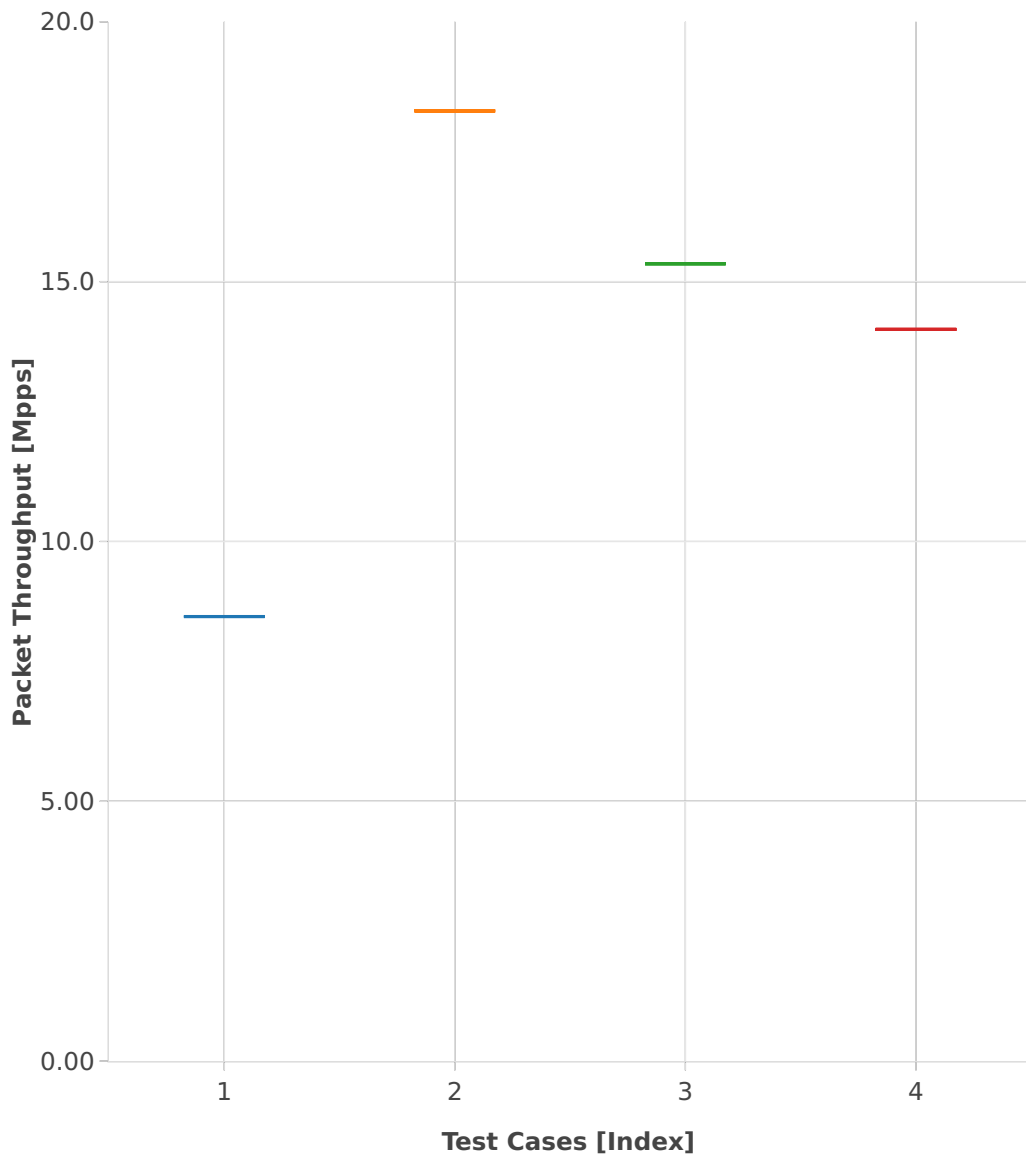

Throughput: ip4tun-3n-skx-x710-64b-4t2c-base_and_scale-pdr

- 1. (01 run) ethip4lispip4-ip4base
- 2. (01 run) dot1q--ethip4vxlan-l2bdscale1l2bd1vlan1vxlan
- 3. (01 run) dot1q--ethip4vxlan-l2bdscale10l2bd10vlan10vxlan
- 4. (01 run) dot1q--ethip4vxlan-l2bdscale100l2bd100vlan100vxlan