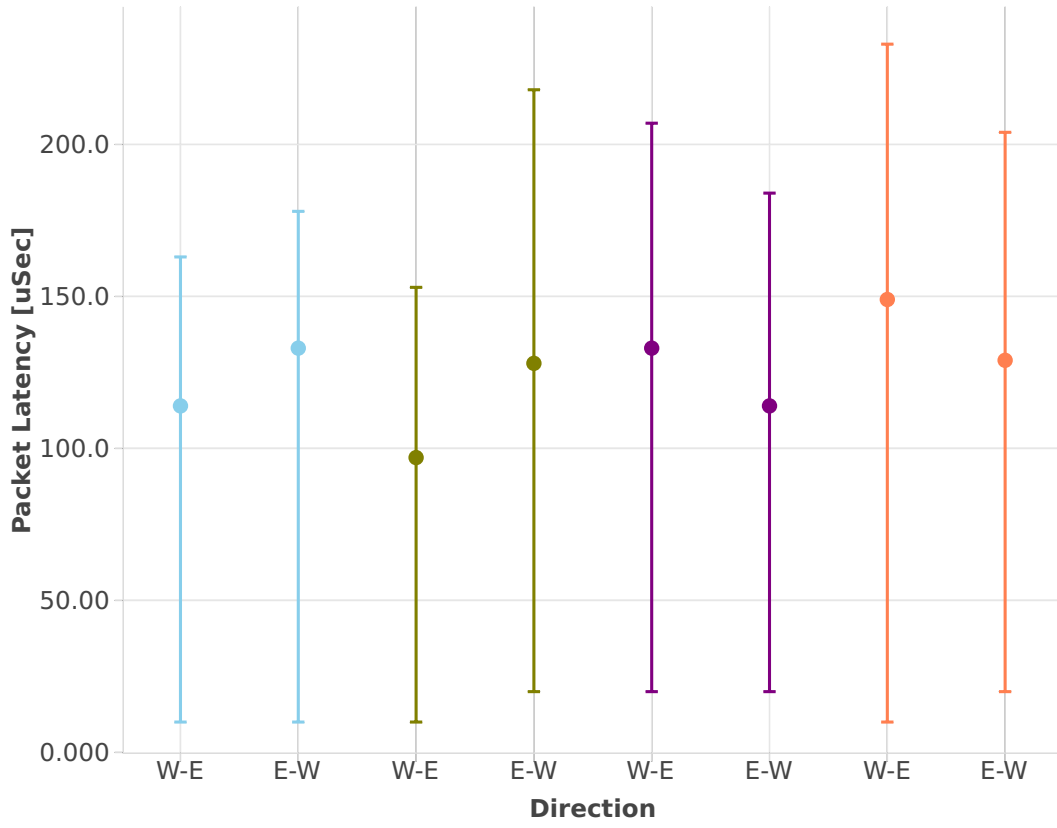

# Latency: ip4tun-3n-skx-x710-64b-4t2c-base\_and\_scale-ndr

- ethip4lispip4-ip4base
- dot1q--ethip4vxlan-l2bdscale1l2bd1vlan1vxlan
- dot1q--ethip4vxlan-l2bdscale10l2bd10vlan10vxlan
- dot1q--ethip4vxlan-l2bdscale100l2bd100vlan100vxlan