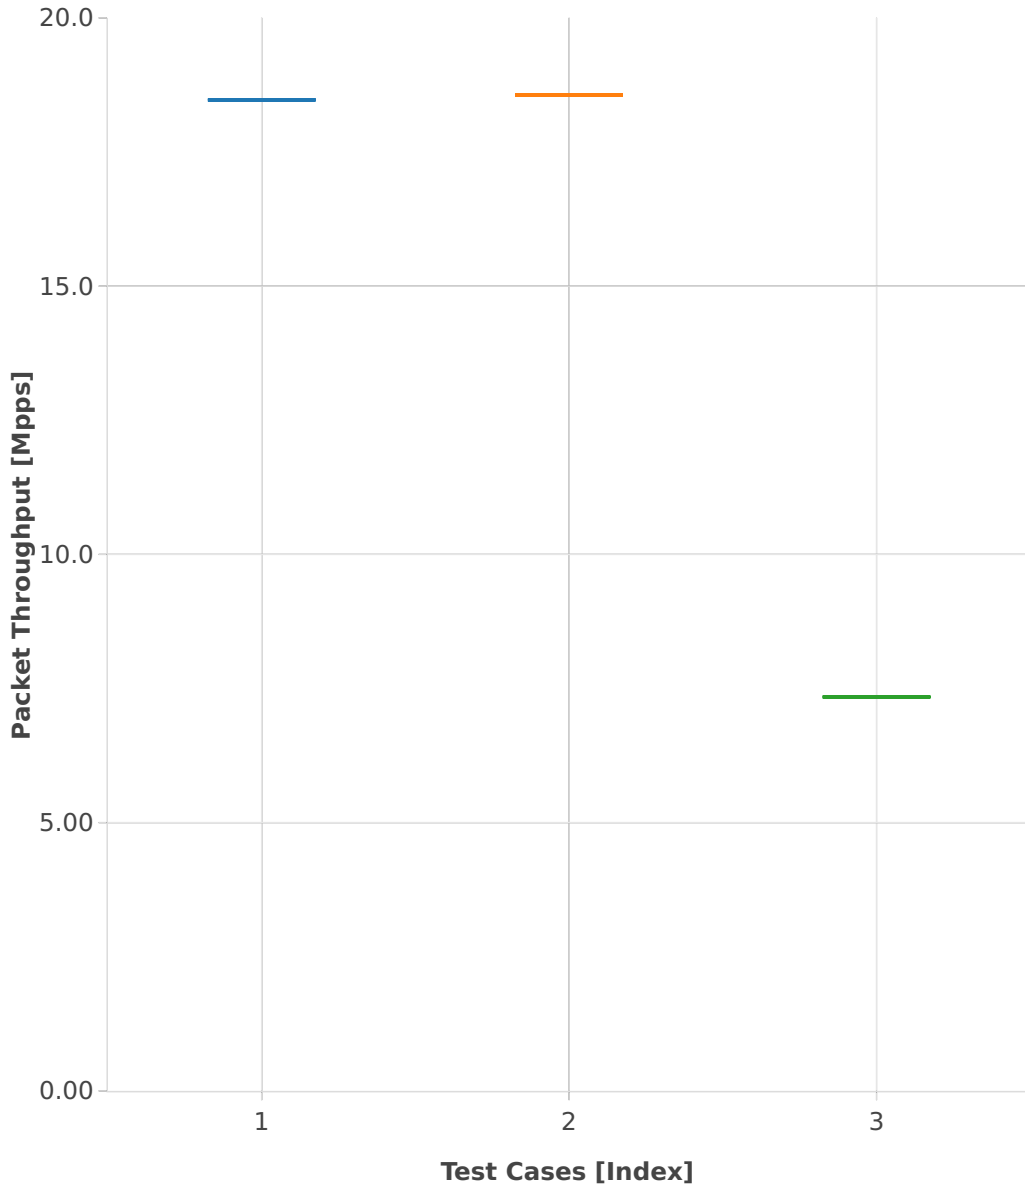

Throughput: ip4tun-3n-skx-x710-64b-4t2c-base_and_features-ndr

- 1. (01 run) ethip4vxlan-l2bdbasemaclrn
- 2. (01 run) ethip4vxlan-l2xcbase
- 3. (01 run) ethip4lispip6-ip4base