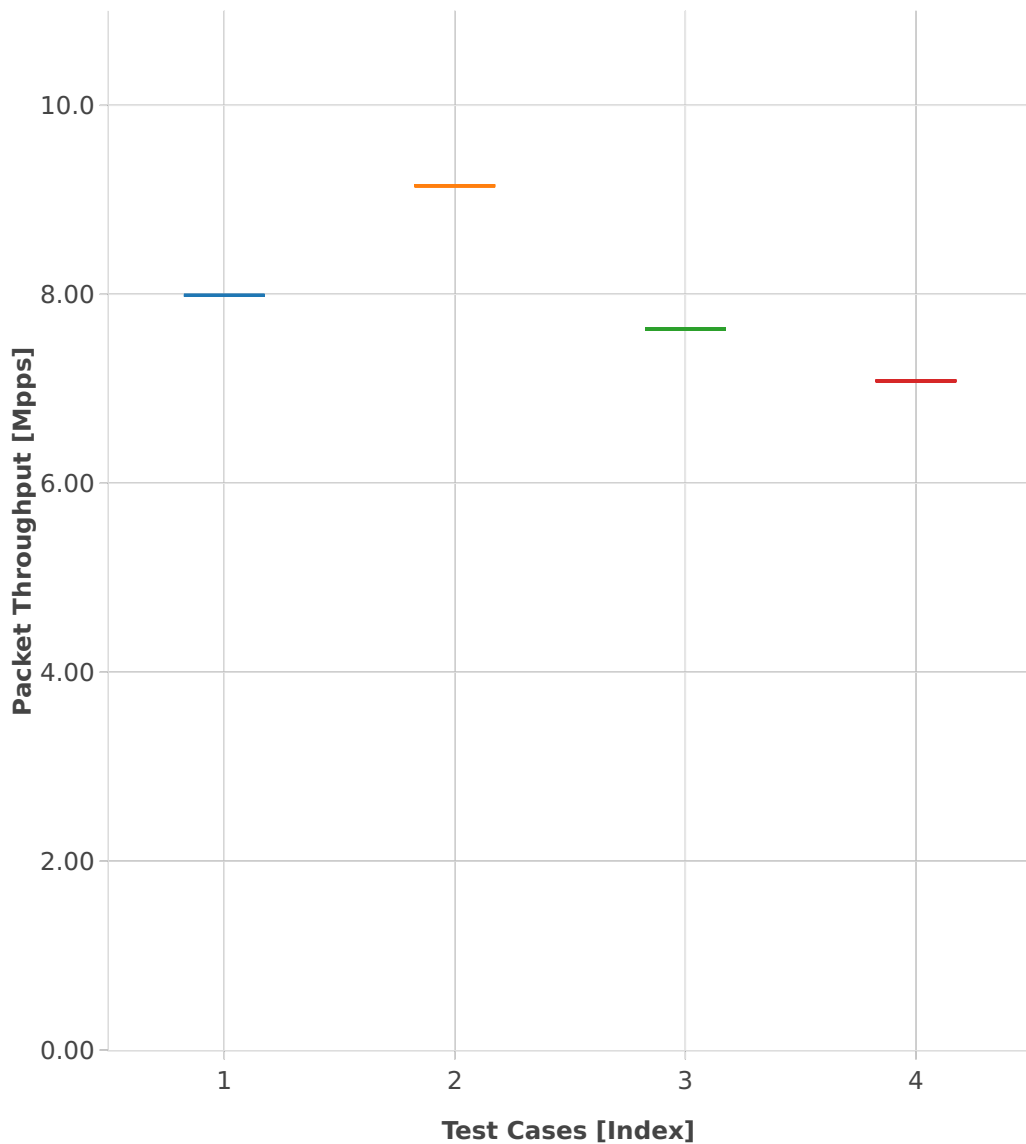

# Throughput: ip4tun-3n-skx-x710-64b-2t1c-base\_and\_scale-ndr

- 1. (01 run) ethip4lipip4-ip4base
- 2. (01 run) dot1q--ethip4vxlan-l2bdscale1l2bd1vlan1vxlan
- 3. (01 run) dot1q--ethip4vxlan-l2bdscale10l2bd10vlan10vxlan
- 4. (01 run) dot1q--ethip4vxlan-l2bdscale100l2bd100vlan100vxlan