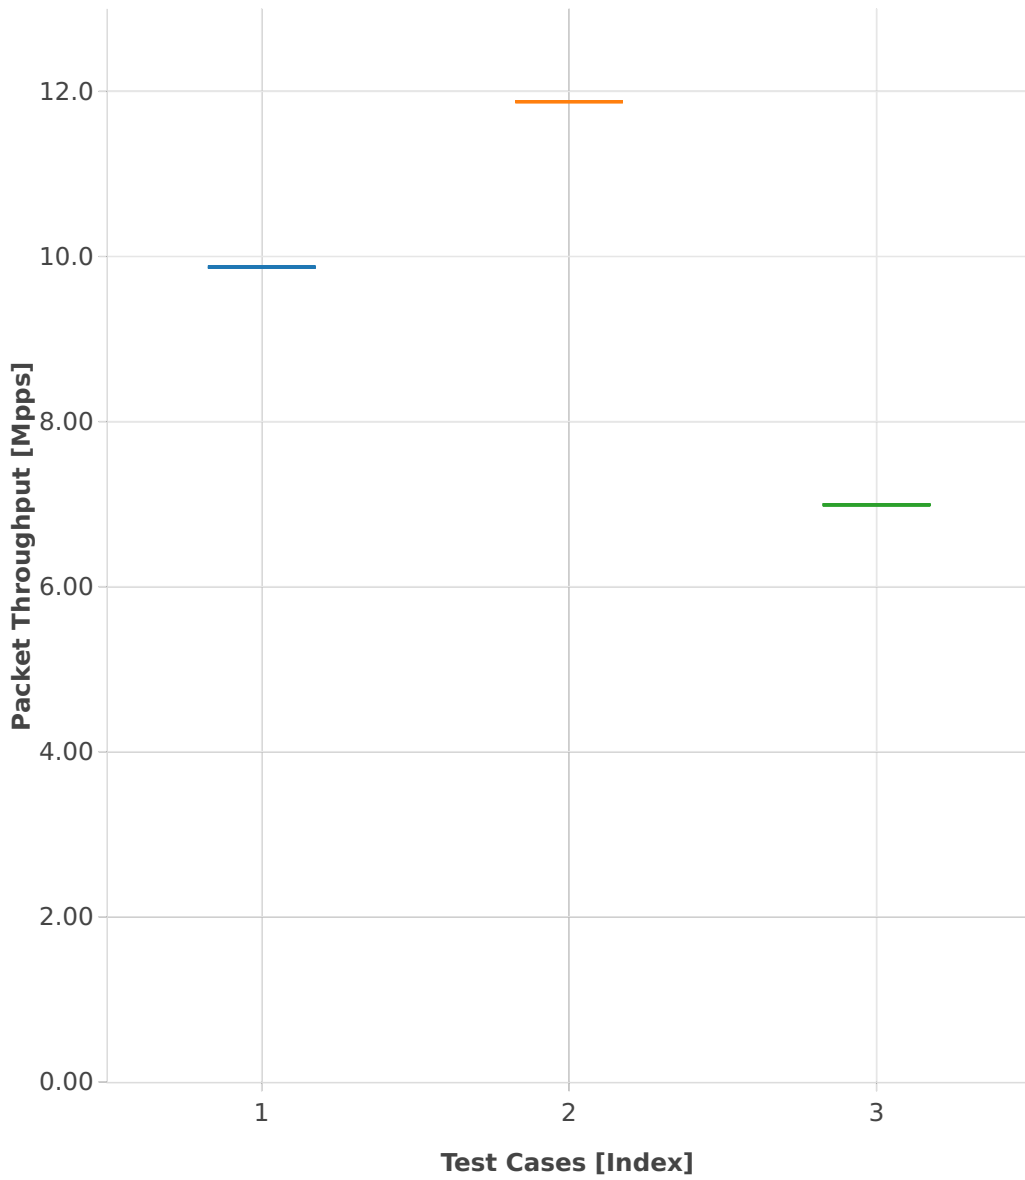

Throughput: ip4tun-3n-skx-x710-64b-2t1c-base_and_features-pdr

- 1. (01 run) ethip4vxlan-l2bdbasemaclrn
- 2. (01 run) ethip4vxlan-l2xcbase
- 3. (01 run) ethip4lispip6-ip4base