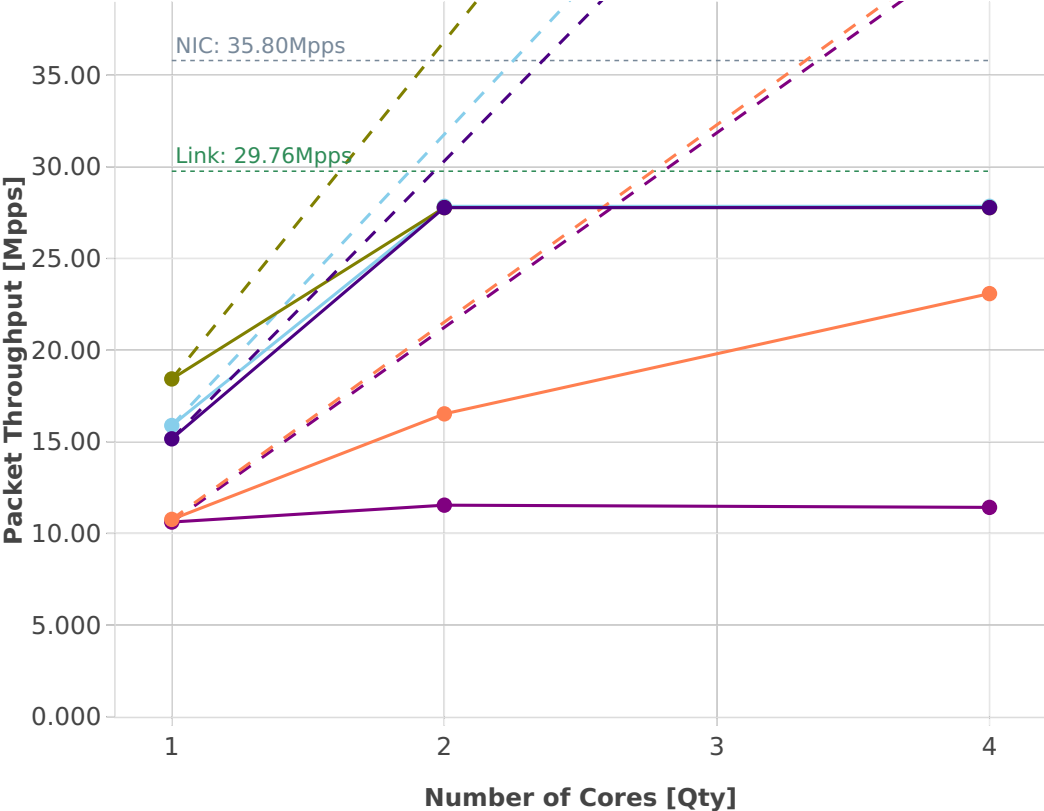

# Speedup Multi-core: ip4-3n-skx-x710-64b-features-ndr

-- Perfect    — Measured    ... Limit

dot1q-ip4base                      ethip4-ip4base  
ethip4-udp-ip4base-nat44           ethip4-ip4base-ipolicemarkbase  
ethip4-ip4base-copwhtlistbase