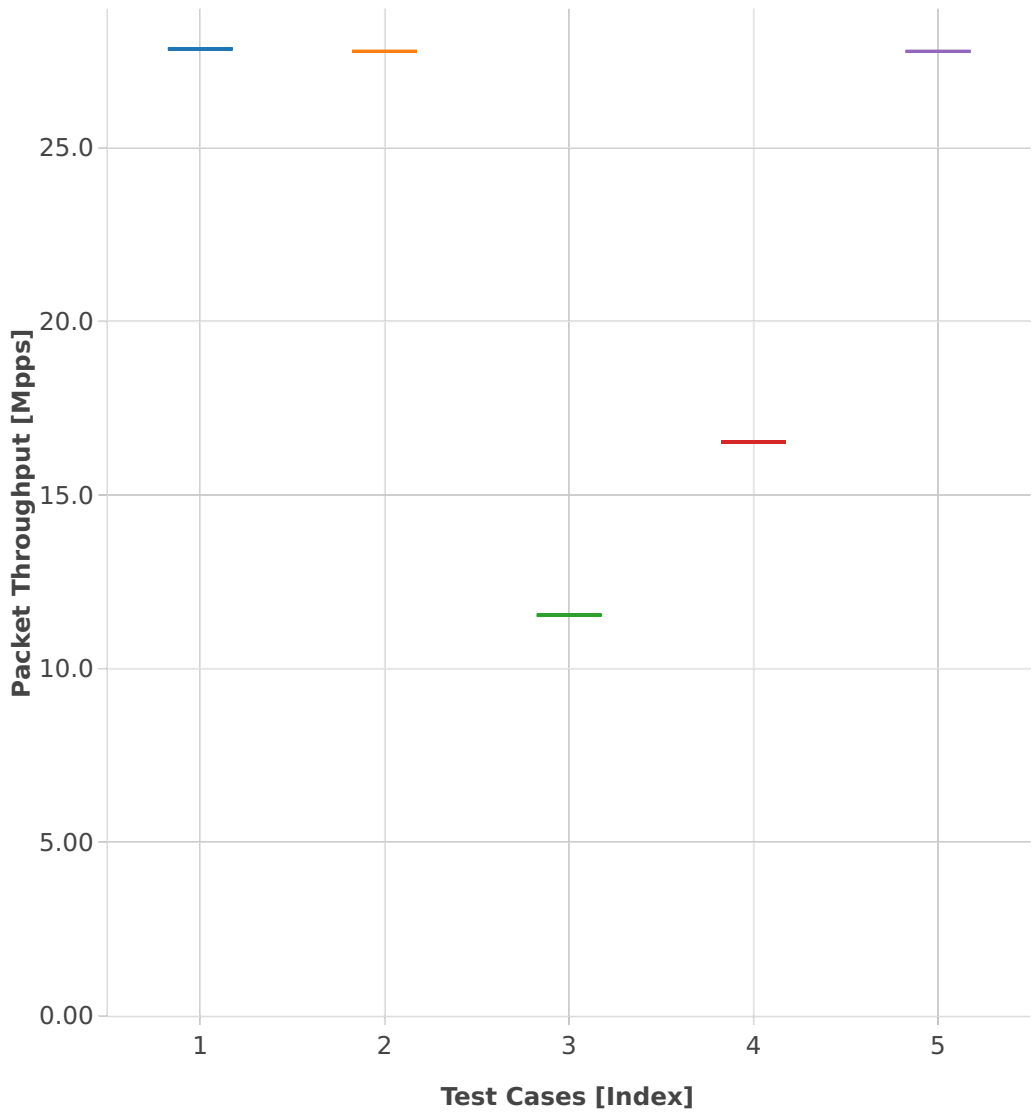

Throughput: ip4-3n-skx-x710-64b-4t2c-features-ndr

- 1. (01 run) dot1q-ip4base
- 2. (01 run) ethip4-ip4base
- 3. (01 run) ethip4udp-ip4base-nat44
- 4. (01 run) ethip4-ip4base-ipolicemarkbase
- 5. (01 run) ethip4-ip4base-copwhtlistbase