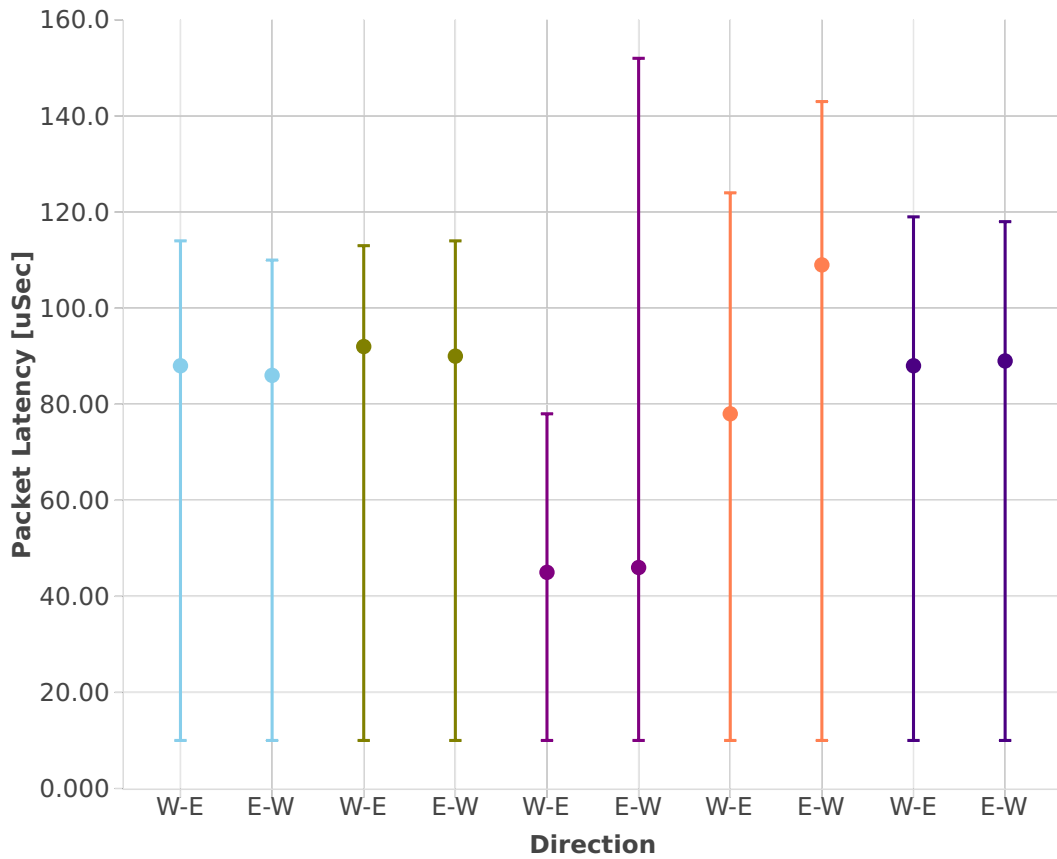

### Latency: ip4-3n-skx-x710-64b-2t1c-features-ndr

- dot1q-ip4base
- ethip4-ip4base
- ethip4udp-ip4base-nat44
- ethip4-ip4base-ipolicemarkbase
- ethip4-ip4base-copwhtlistbase