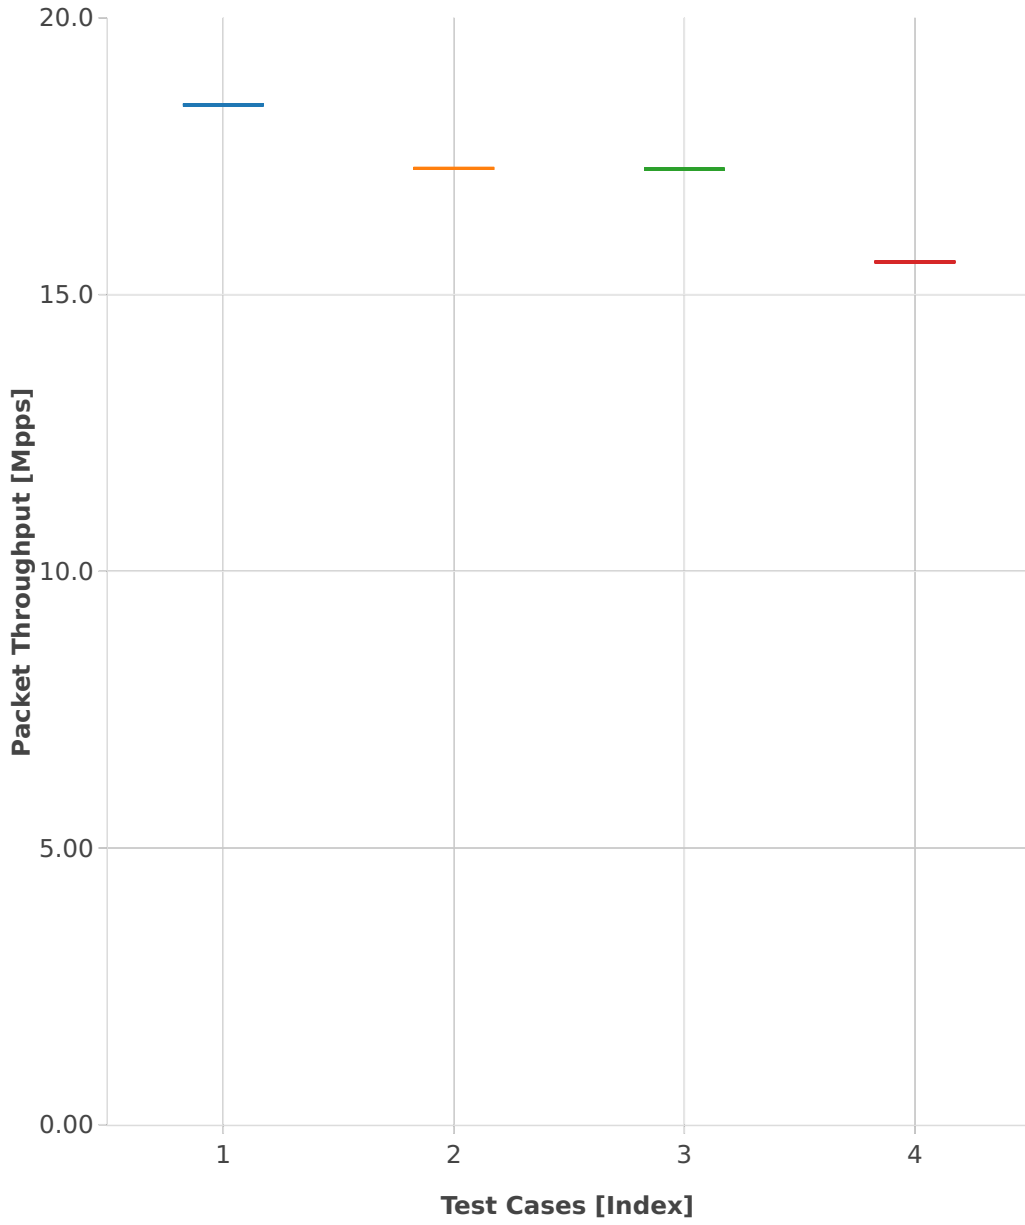

Throughput: ip4-3n-skx-x710-64b-2t1c-base_and_scale-ndr

- 1. (01 run) ethip4-ip4base
- 2. (01 run) ethip4-ip4scale20k
- 3. (01 run) ethip4-ip4scale200k
- 4. (01 run) ethip4-ip4scale2m