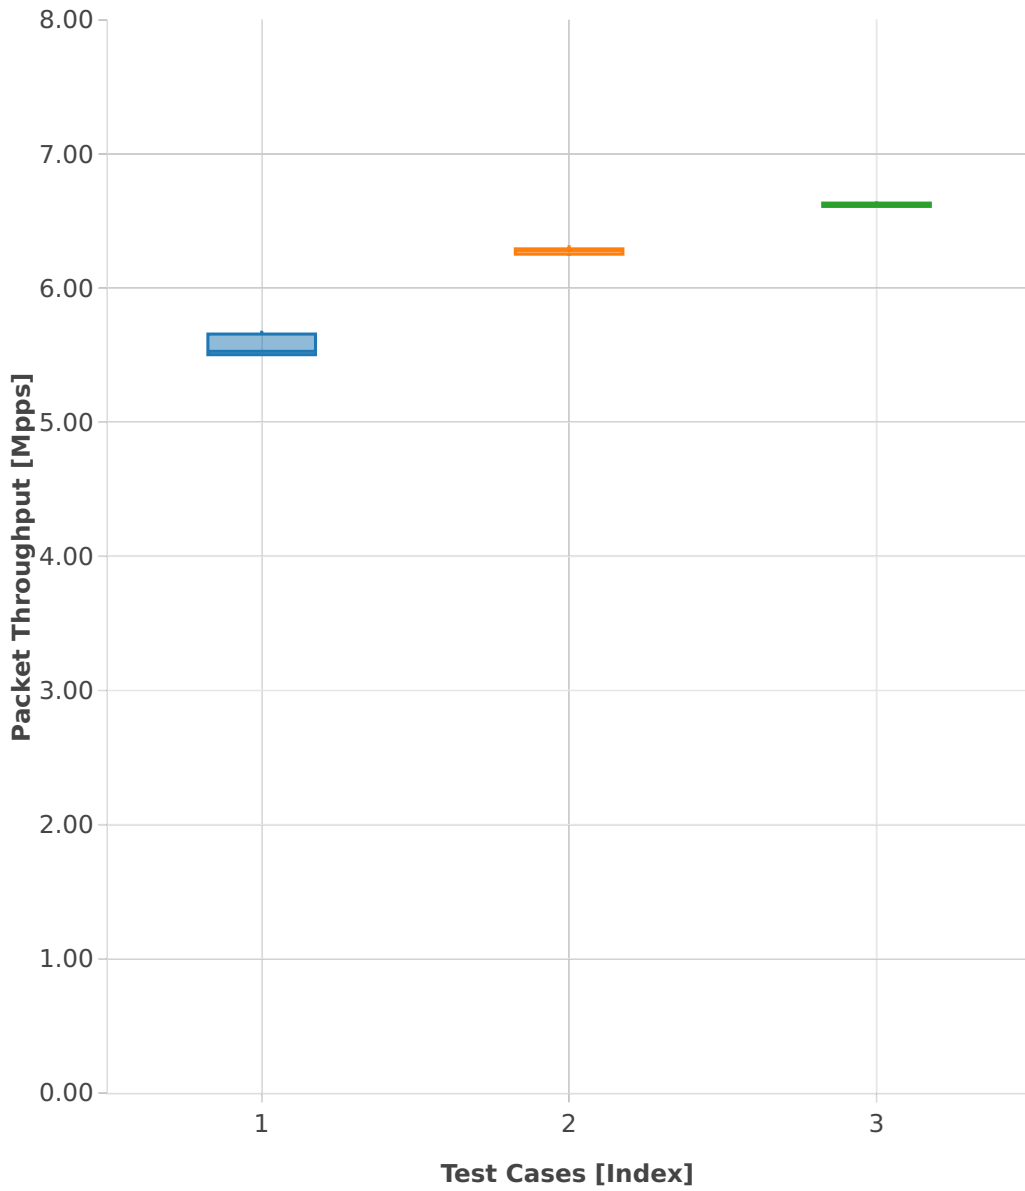

Throughput: vts-3n-hsw-x520-114b-2t2c-ndr

- 1. (10 runs) ethip4vxlan-l2bdbasemaclrn-eth-iacldstbase-aclpermit-2v
- 2. (10 runs) ethip4vxlan-l2bdbasemaclrn-eth-iacldstbase-aclpermitrefl
- 3. (10 runs) ethip4vxlan-l2bdbasemaclrn-eth-iacldstbase-noacl-2vhost