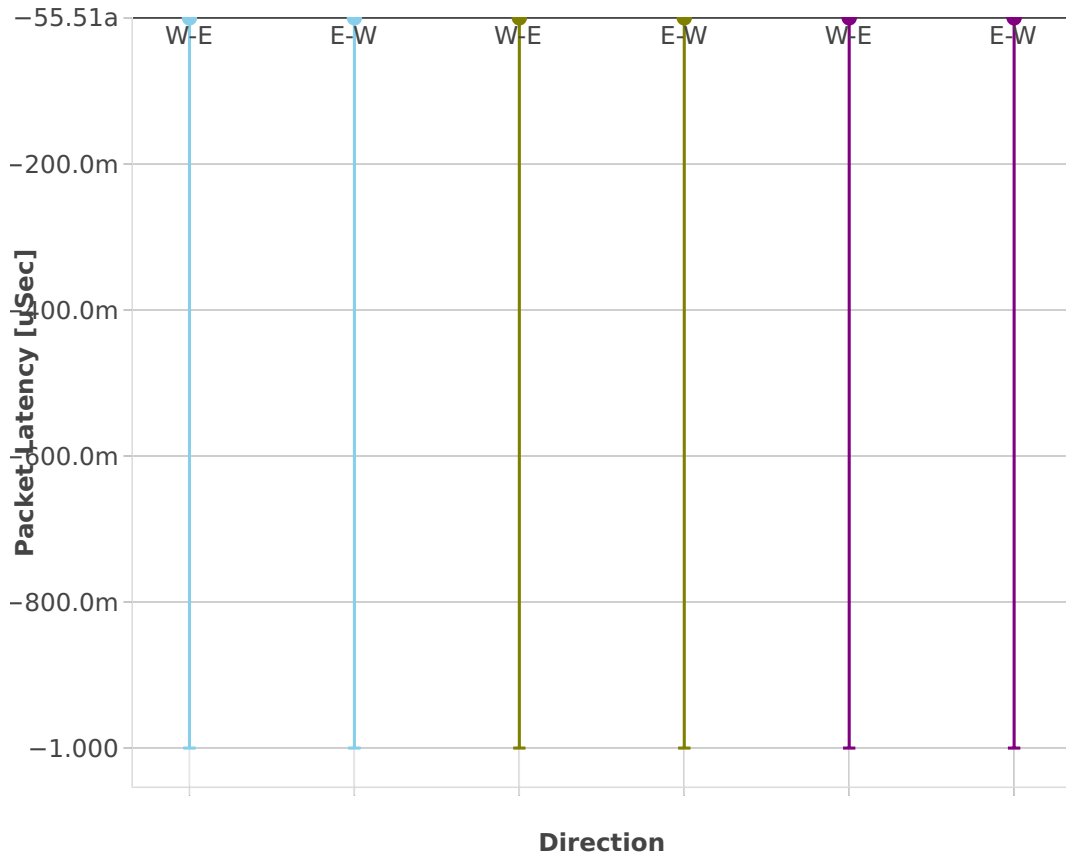

Latency: vts-3n-hsw-x520-114b-1t1c-ndr

- ethip4vxlan-l2bdbasemaclrn-eth-iacldstbase-aclpermit-2vhostvr1024-1
- ethip4vxlan-l2bdbasemaclrn-eth-iacldstbase-noacl-2vhostvr1024-1vm
- ethip4vxlan-l2bdbasemaclrn-eth-iacldstbase-aclpermitreflect-2vhostvr1