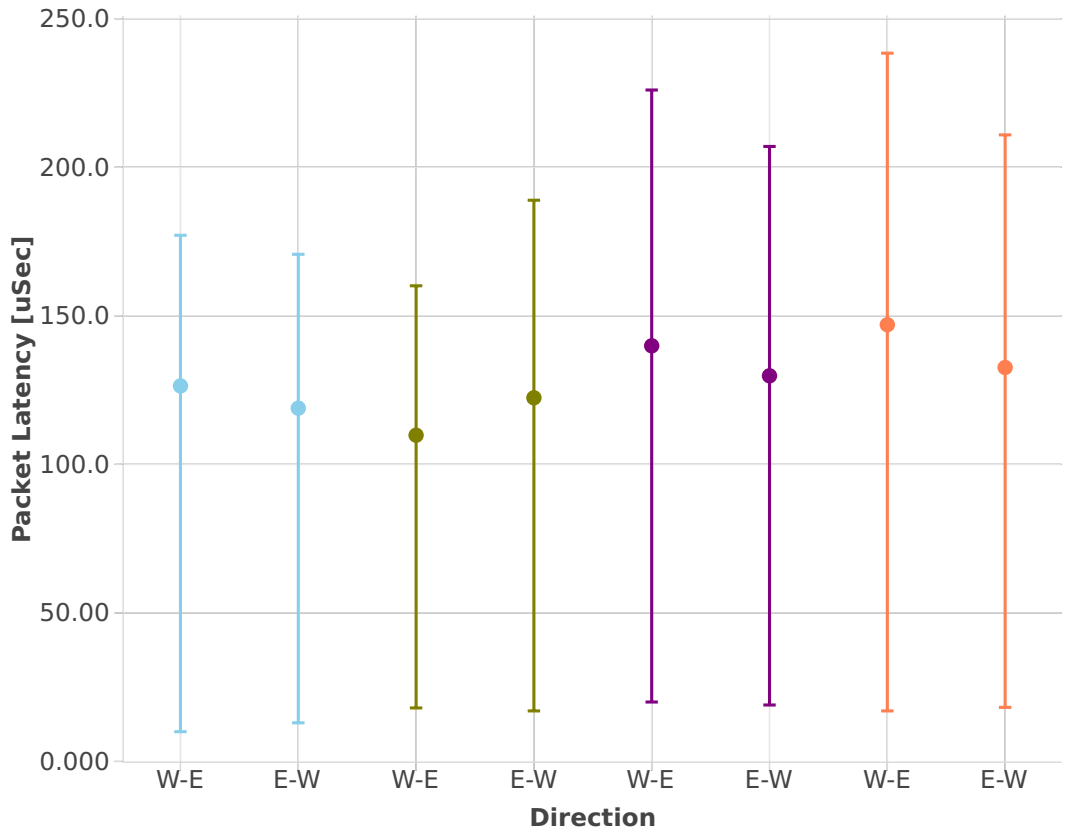

# Latency: ip4tun-3n-skx-x710-64b-4t2c-base\_and\_scale-ndr

- ethip4lispip4-ip4base
- dot1q--ethip4vxlan-l2bdscale1l2bd1vlan1vxlan
- dot1q--ethip4vxlan-l2bdscale10l2bd10vlan10vxlan
- dot1q--ethip4vxlan-l2bdscale100l2bd100vlan100vxlan