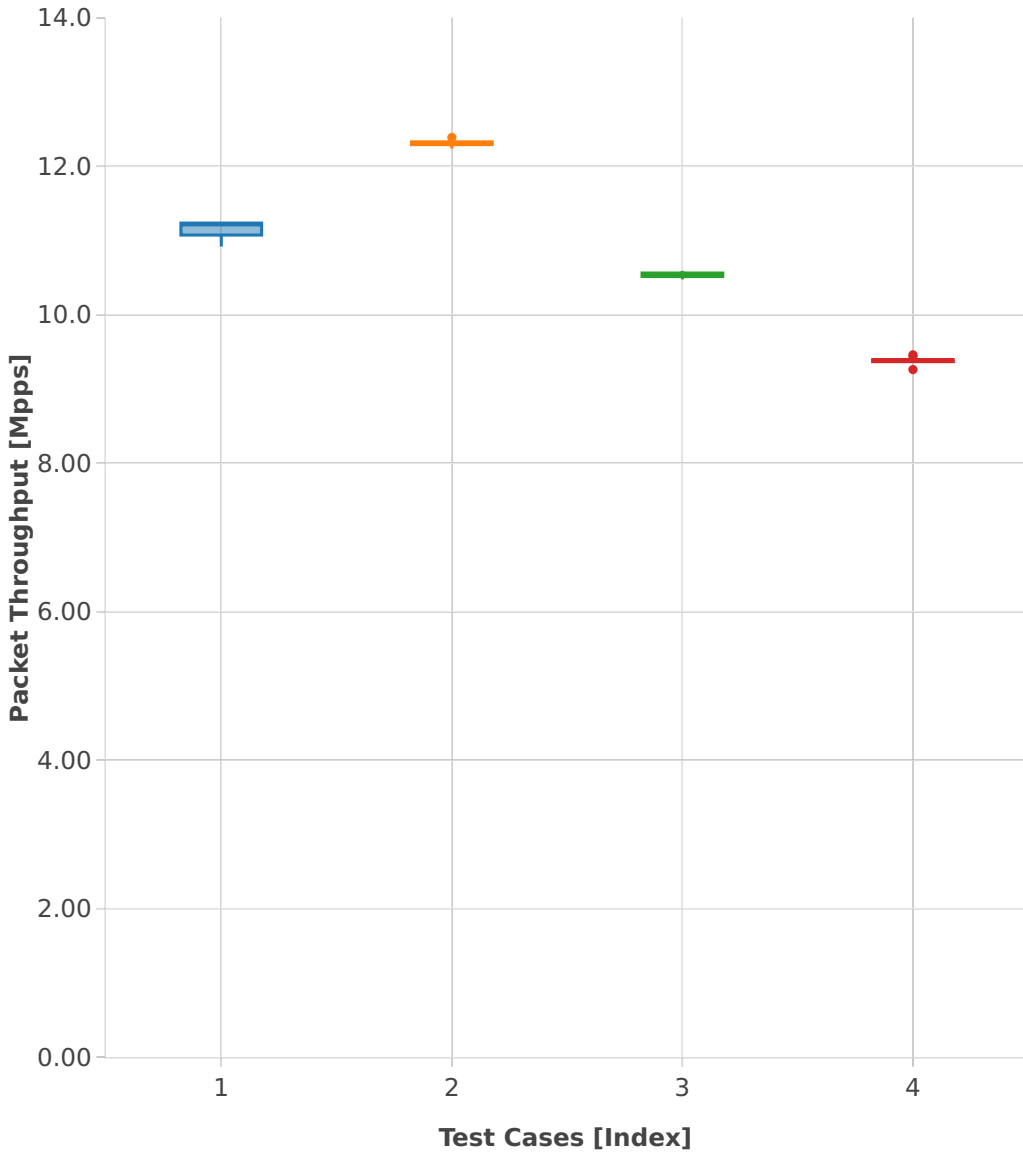

# Throughput: ip4tun-3n-hsw-x710-64b-2t2c-base\_and\_scale-ndr

- 1. (10 runs) ethip4lispip4-ip4base
- 2. (10 runs) dot1q--ethip4vxlan-l2bdscale1l2bd1vlan1vxlan
- 3. (10 runs) dot1q--ethip4vxlan-l2bdscale10l2bd10vlan10vxlan
- 4. (10 runs) dot1q--ethip4vxlan-l2bdscale100l2bd100vlan100vxlan