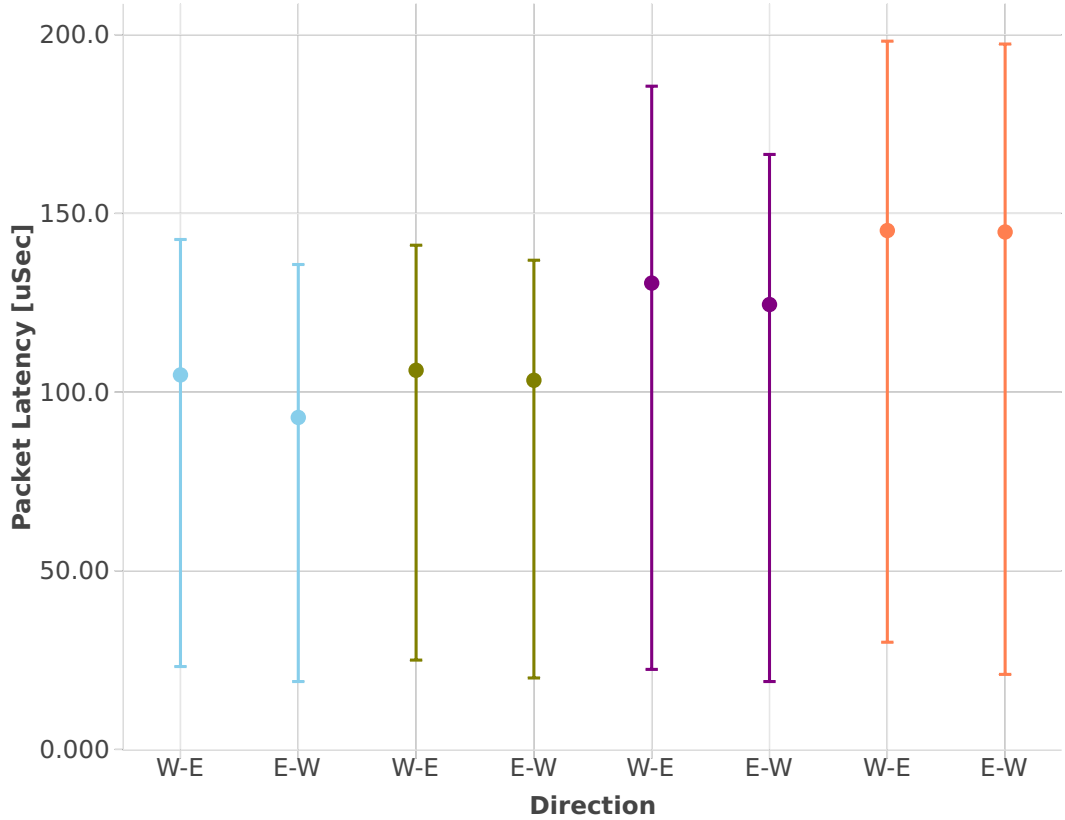

Latency: ip4tun-3n-hsw-x710-64b-2t2c-base_and_scale-ndr

- ethip4lispip4-ip4base
- dot1q--ethip4vxlan-l2bdscale1l2bd1vlan1vxlan
- dot1q--ethip4vxlan-l2bdscale10l2bd10vlan10vxlan
- dot1q--ethip4vxlan-l2bdscale100l2bd100vlan100vxlan