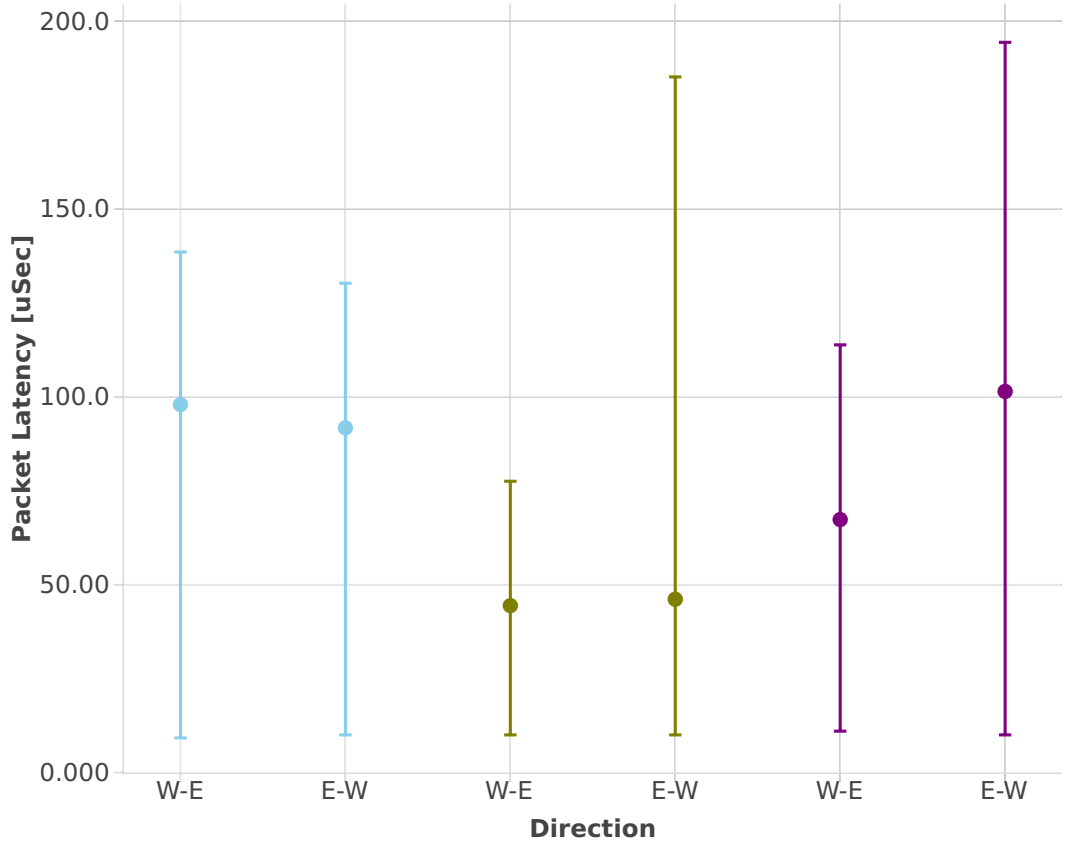

Latency: ip4-3n-skx-x710-64b-2t1c-features-nat44-ndr

- ethip4-ip4base
- ethip4udp-ip4base-nat44
- ethip4udp-ip4scale1000-udpsrcscale15-nat44