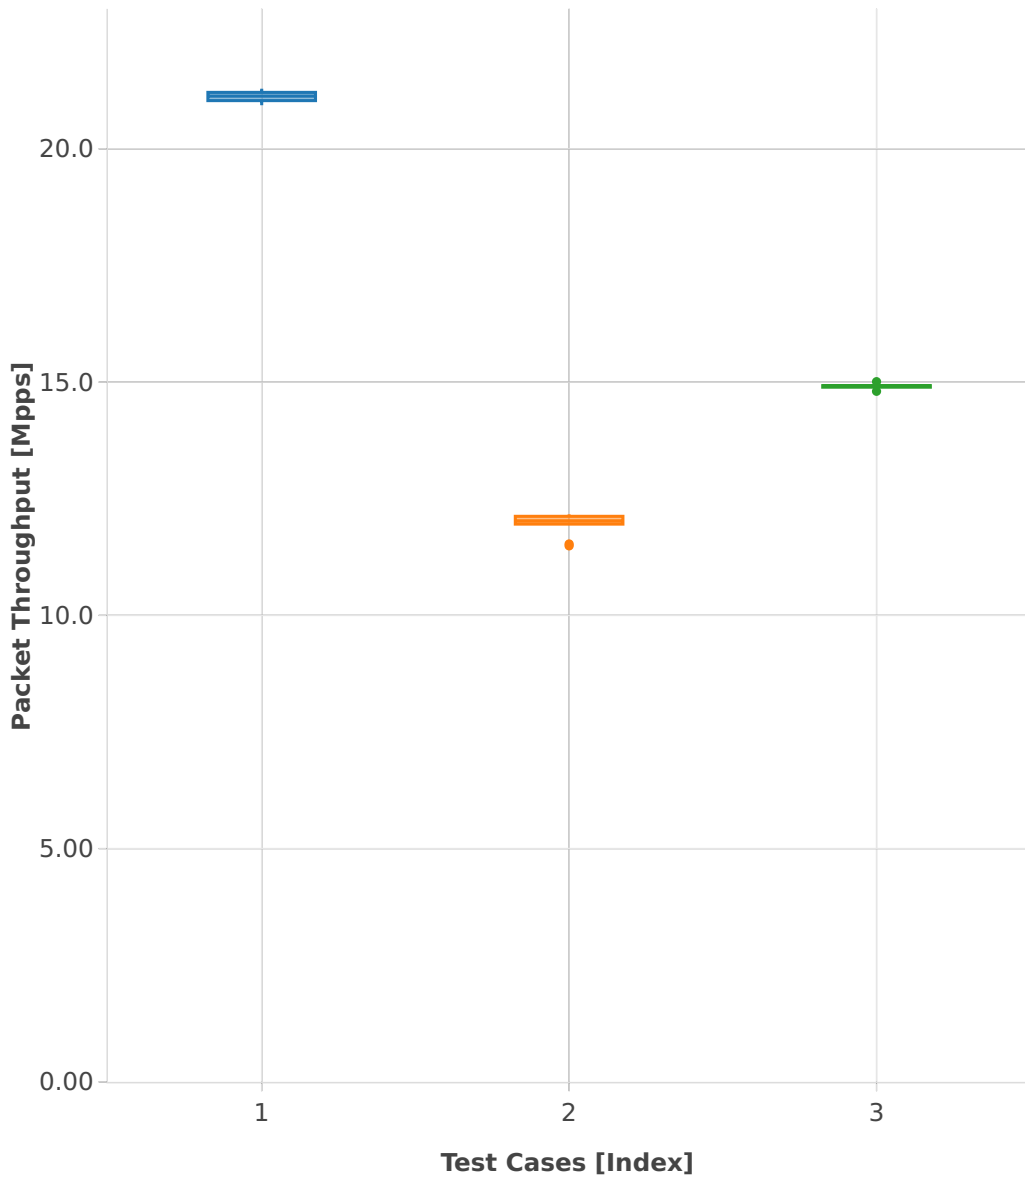

Throughput: ip4-3n-hsw-x710-64b-2t2c-features-iacl-ndr

- 1. (10 runs) dot1q-ip4base
- 2. (10 runs) ethip4udp-ip4base-iacl50sl-10kflows
- 3. (10 runs) ethip4udp-ip4base-iacl50sf-10kflows