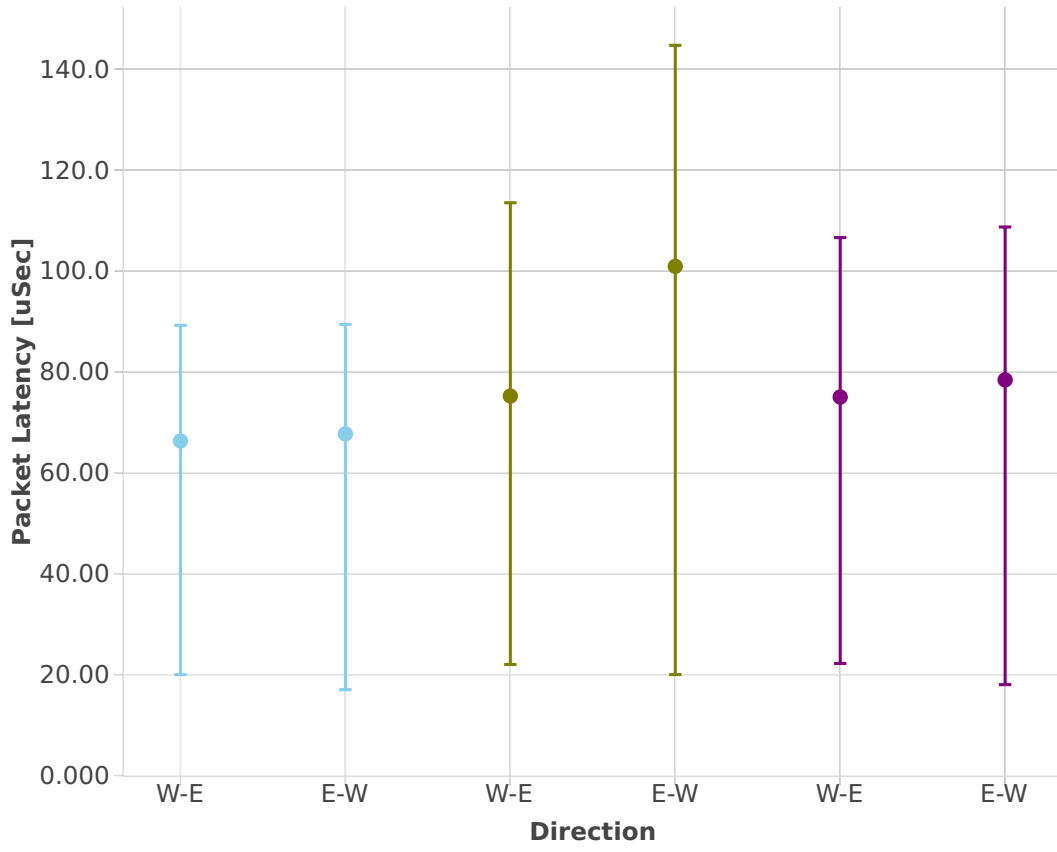

Latency: ip4-3n-hsw-x710-64b-2t2c-features-iacl-ndr

- dot1q-ip4base
- ethip4udp-ip4base-iacl50sl-10kflows
- ethip4udp-ip4base-iacl50sf-10kflows