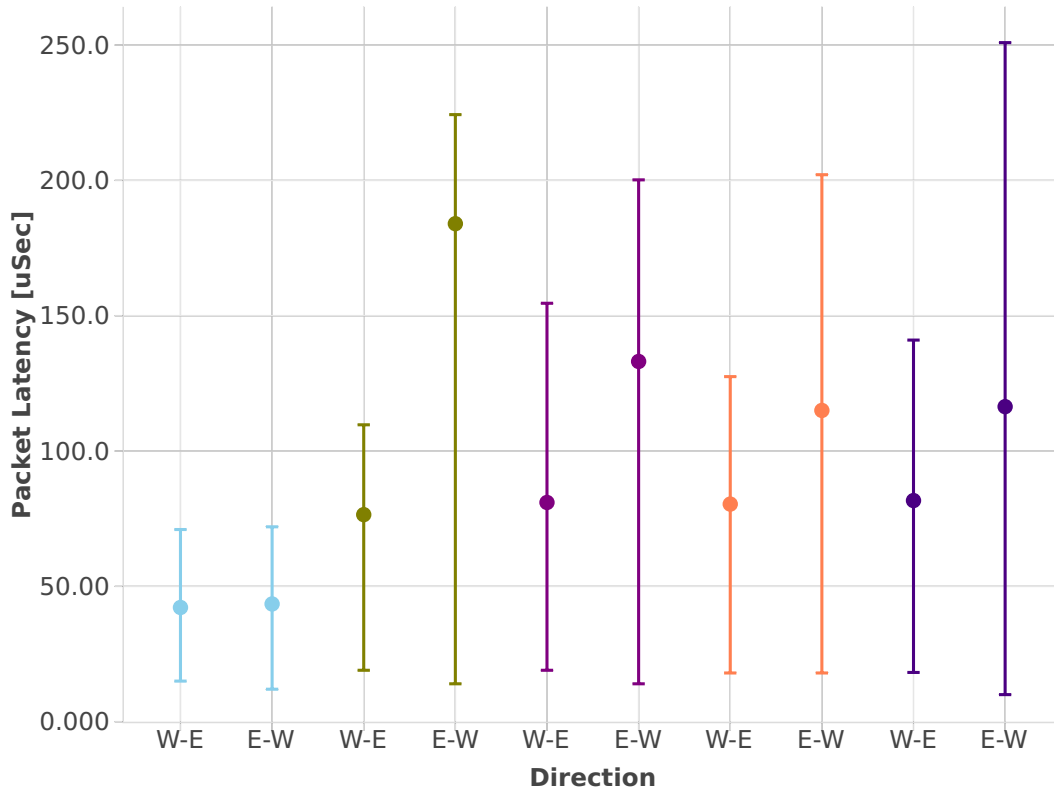

Latency: ip4-3n-hsw-x520-64b-2t2c-features-oacl-ndr

- ethip4-ip4base
- ethip4udp-ip4base-oacl1sl-10kflows
- ethip4udp-ip4base-oacl50sf-10kflows
- ethip4udp-ip4base-oacl50sl-10kflows
- ethip4udp-ip4base-oacl1sf-10kflows