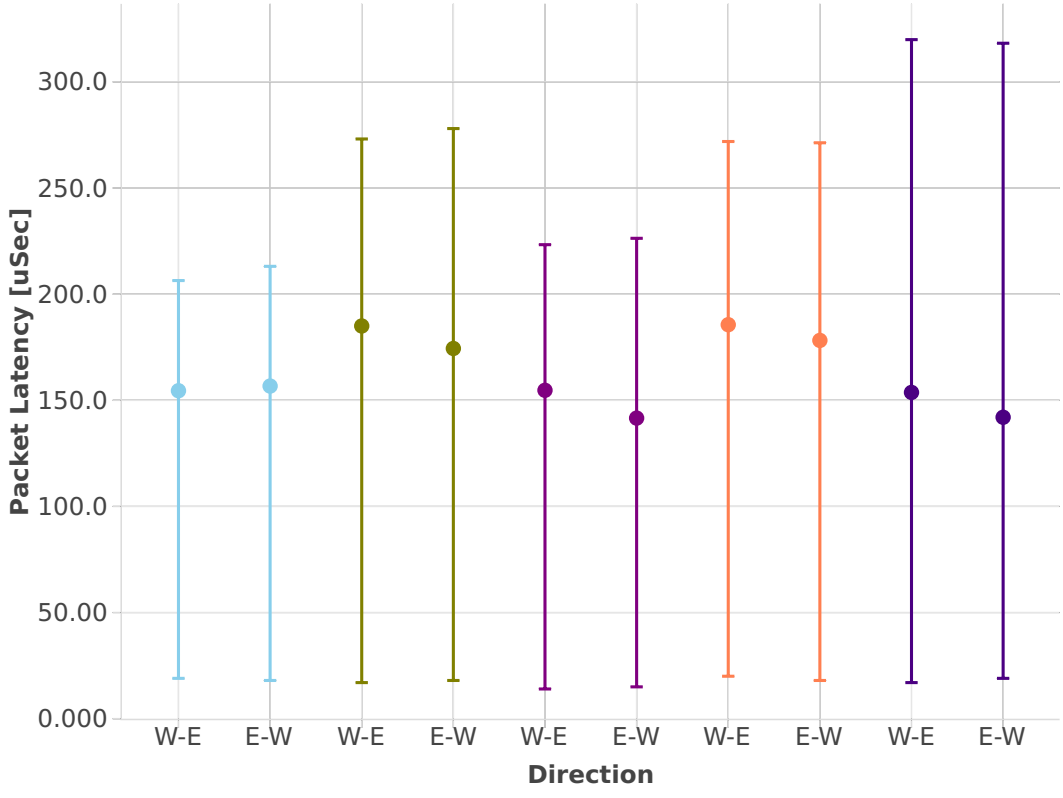

Latency: ip4-3n-hsw-x520-64b-1t1c-features-iacl-ndr

- ethip4-ip4base
- ethip4udp-ip4base-iacl1sl-10kflows
- ethip4udp-ip4base-iacl50sf-10kflows
- ethip4udp-ip4base-iacl50sl-10kflows
- ethip4udp-ip4base-iacl1sf-10kflows