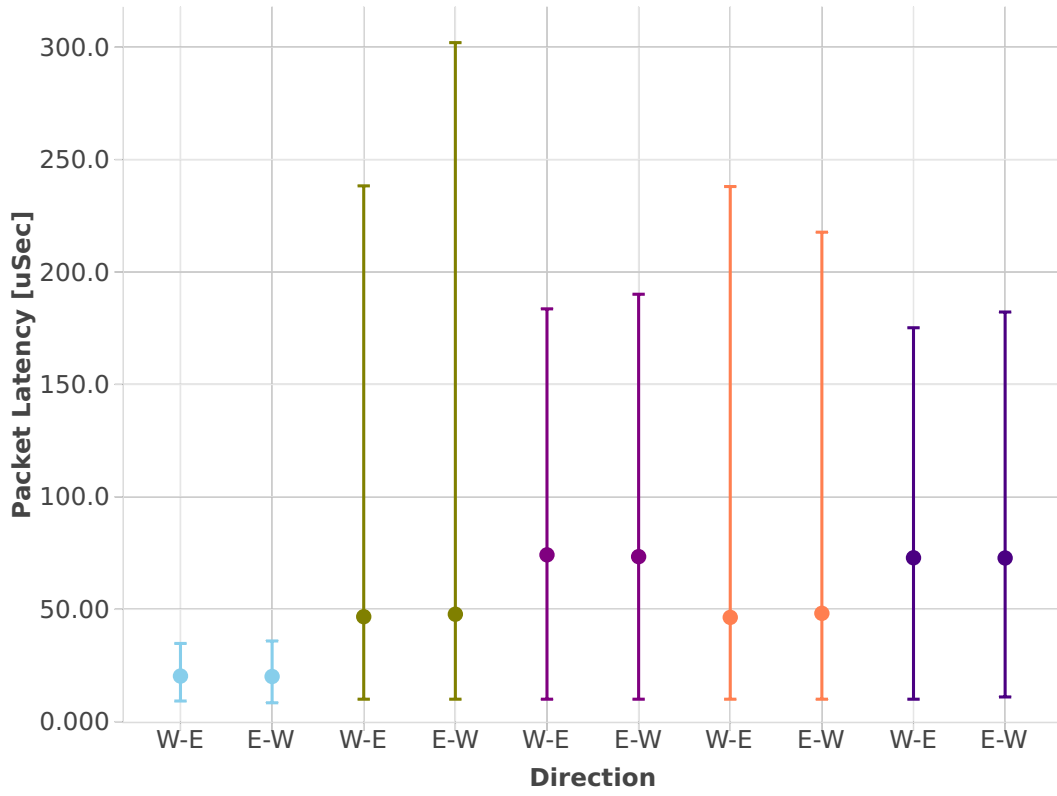

Latency: ip4-2n-skx-x710-64b-4t2c-features-iacl-ndr

- ethip4-ip4base
- ethip4udp-ip4base-iacl1sl-10kflows
- ethip4udp-ip4base-iacl50sf-10kflows
- ethip4udp-ip4base-iacl50sl-10kflows
- ethip4udp-ip4base-iacl1sf-10kflows