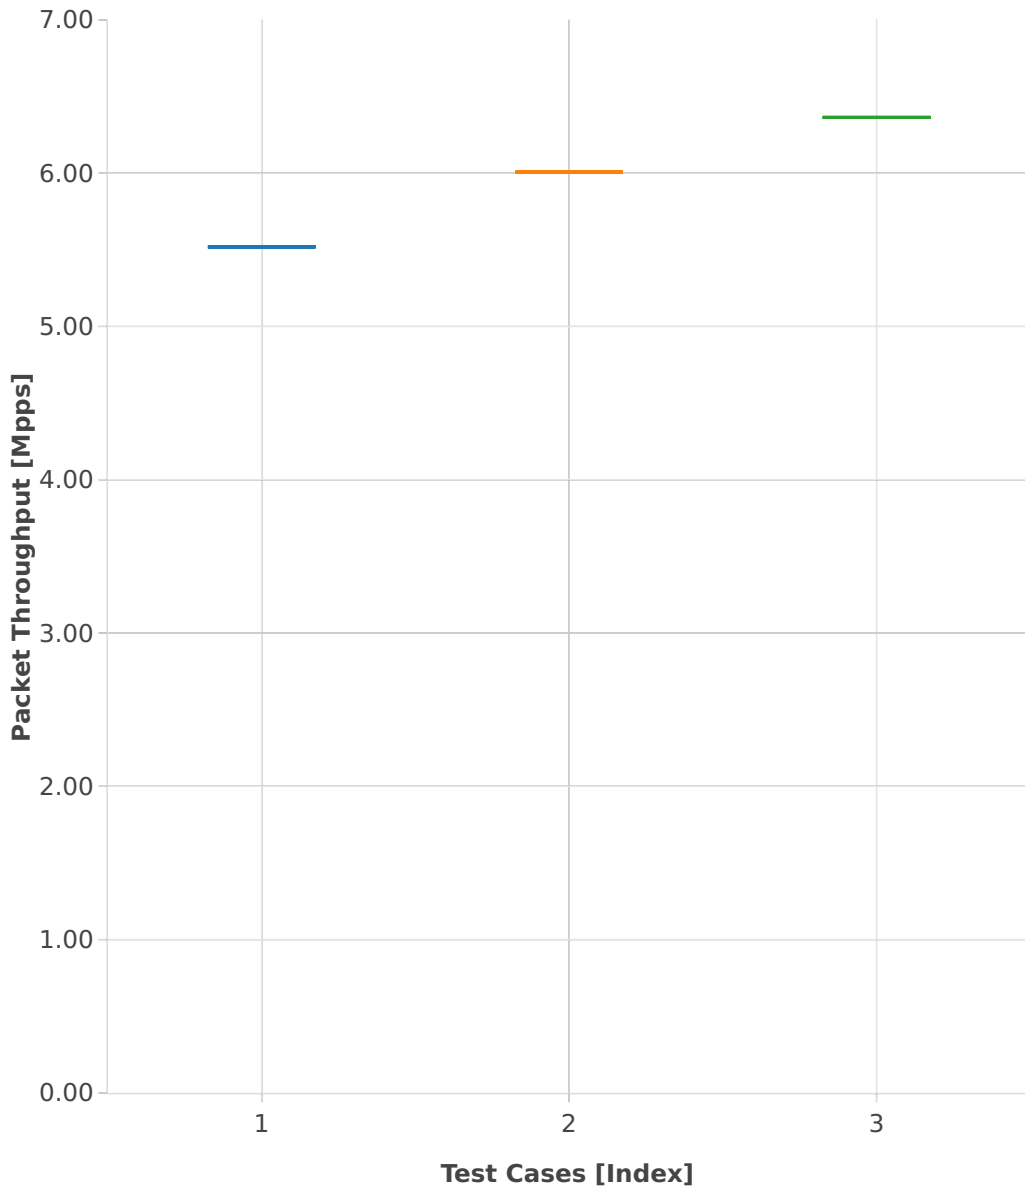

Throughput: vts-3n-hsw-x520-114b-2t2c-ndr

- 1. (01 run) ethip4vlan-l2bdbasemaclrn-eth-iacldstbase-aclpermit-2vh
- 2. (01 run) ethip4vlan-l2bdbasemaclrn-eth-iacldstbase-aclpermitrefle
- 3. (01 run) ethip4vlan-l2bdbasemaclrn-eth-iacldstbase-noacl-2vhostv