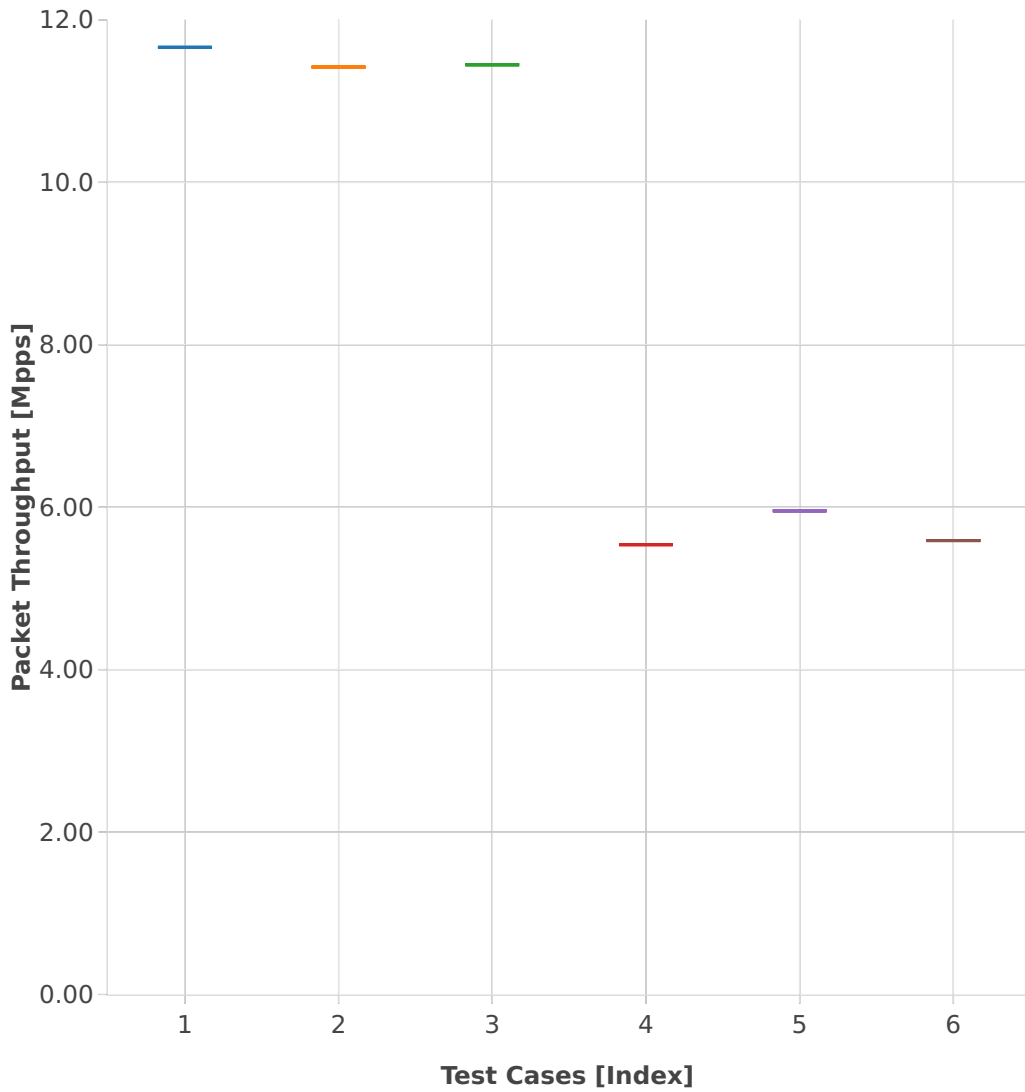

Throughput: srv6-3n-hsw-x520-78b-2t2c-features-pdr

- 1. (01 run) ethip6ip6-ip6base-srv6enc1sid
- 2. (01 run) ethip6srhip6-ip6base-srv6enc2sids
- 3. (01 run) ethip6srhip6-ip6base-srv6enc2sids-nodcaps
- 4. (01 run) ethip6srhip6-ip6base-srv6proxy-dyn
- 5. (01 run) ethip6srhip6-ip6base-srv6proxy-masq
- 6. (01 run) ethip6srhip6-ip6base-srv6proxy-stat