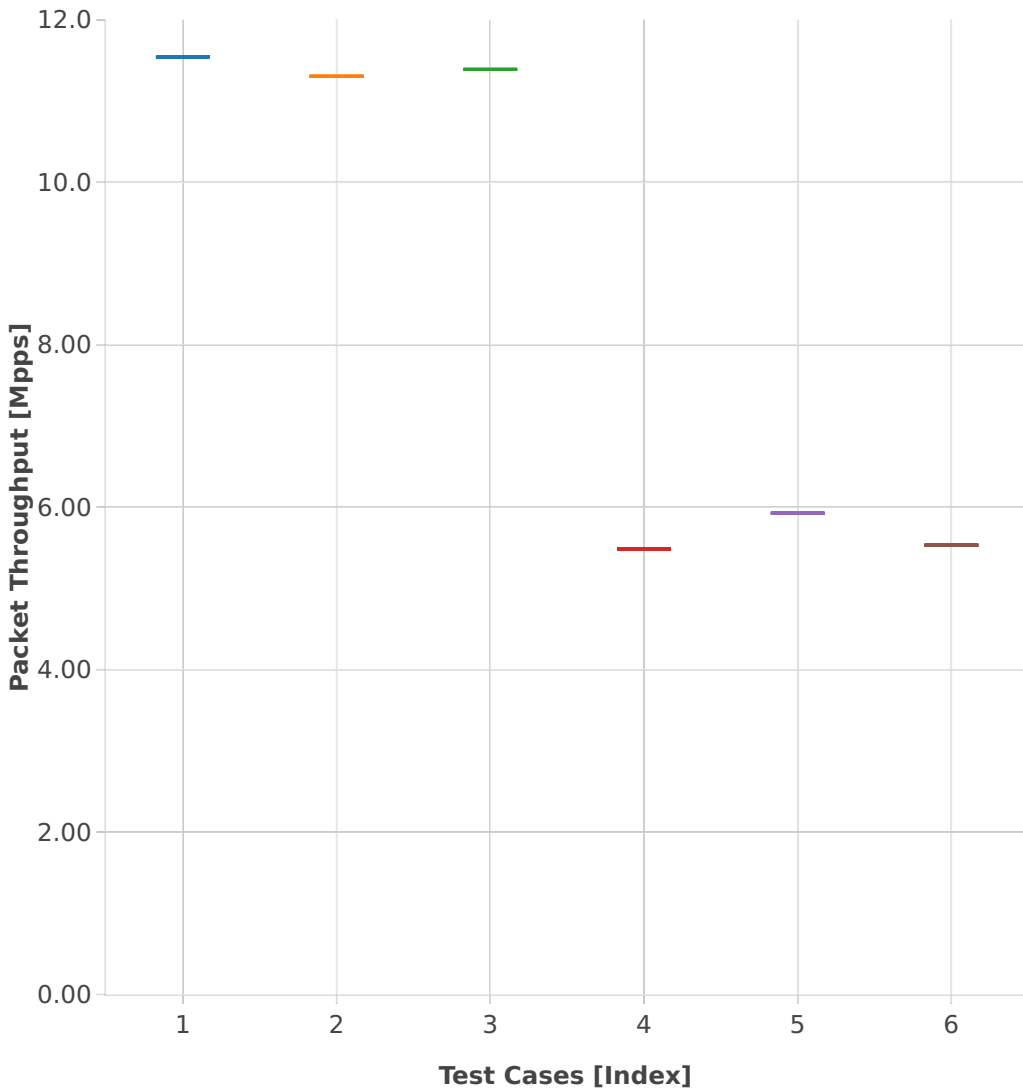

# Throughput: srv6-3n-hsw-x520-78b-2t2c-features-ndr

- 1. (01 run) ethip6ip6-ip6base-srv6enc1sid
- 2. (01 run) ethip6srhip6-ip6base-srv6enc2sids
- 3. (01 run) ethip6srhip6-ip6base-srv6enc2sids-nodcaps
- 4. (01 run) ethip6srhip6-ip6base-srv6proxy-dyn
- 5. (01 run) ethip6srhip6-ip6base-srv6proxy-masq
- 6. (01 run) ethip6srhip6-ip6base-srv6proxy-stat