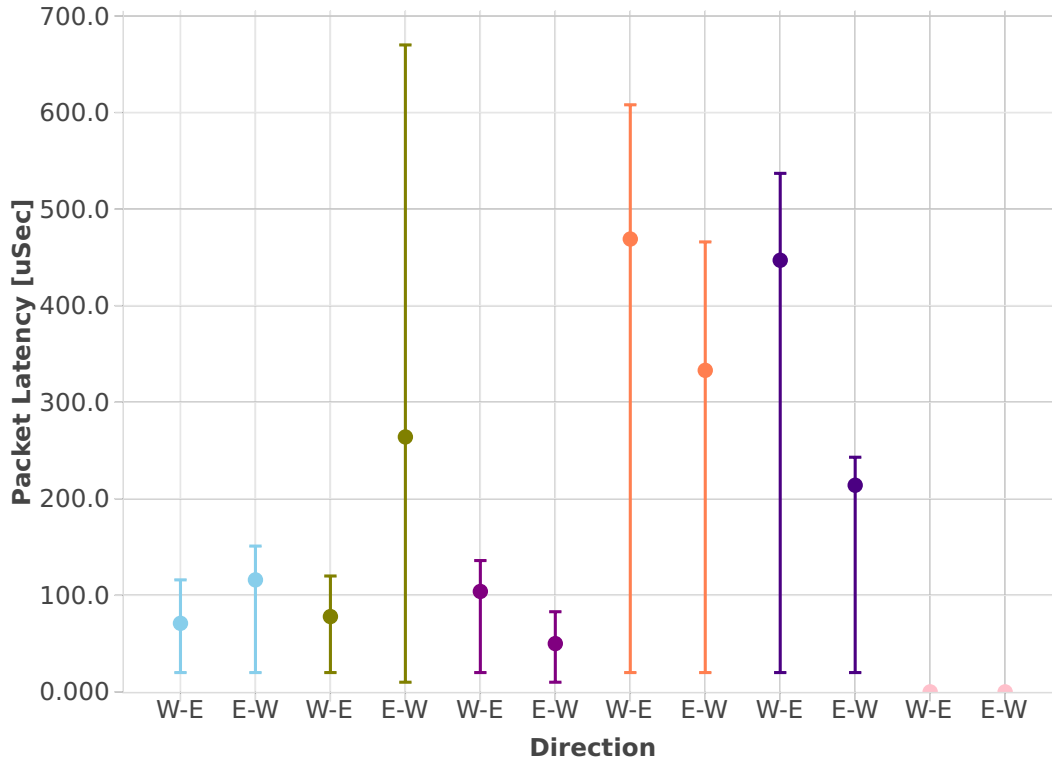

Latency: srv6-3n-hsw-x520-78b-2t2c-features-ndr

- ethip6srhip6-ip6base-srv6enc2sids
- ethip6srhip6-ip6base-srv6enc2sids-nodecaps
- ethip6ip6-ip6base-srv6enc1sid
- ethip6srhip6-ip6base-srv6proxy-masq
- ethip6srhip6-ip6base-srv6proxy-dyn
- ethip6srhip6-ip6base-srv6proxy-stat