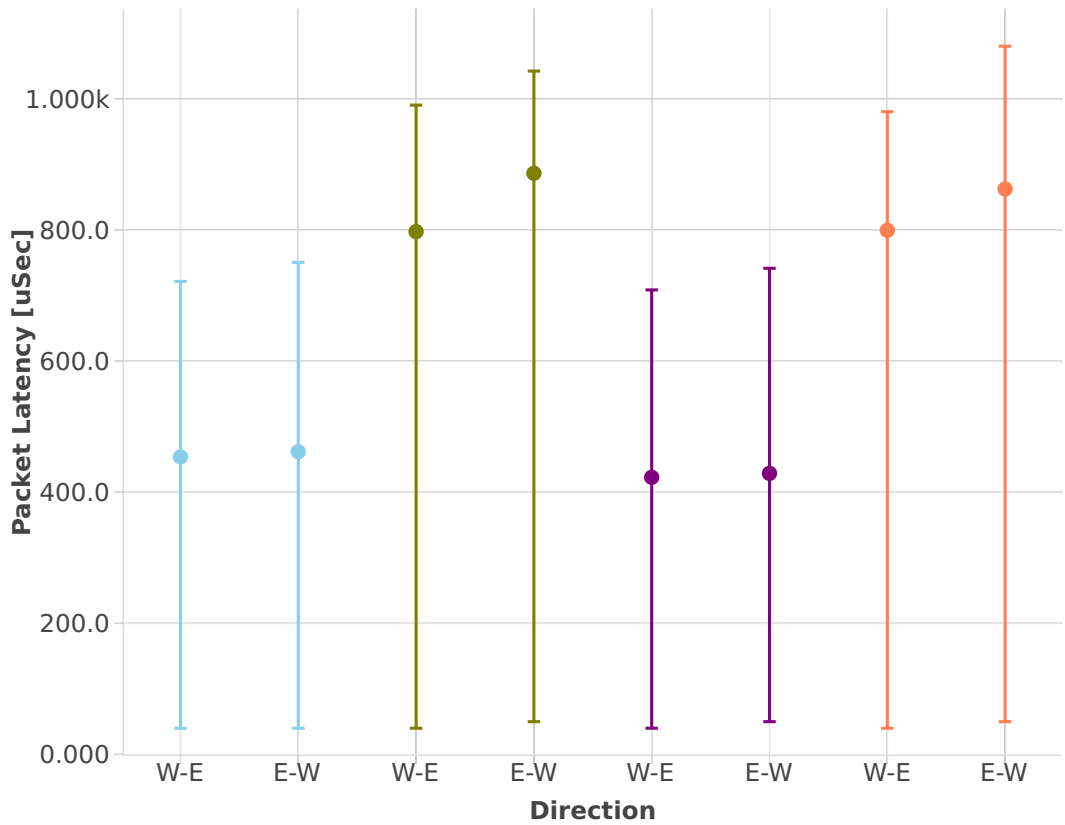

Latency: ipsec-3n-hsw-xl710-64b-1t1c-base-ndr

- ethip4ipsecbasetnl-ip4base-tnl-cbc-sha1
- ethip4ipsecbasetnl-ip4base-int-cbc-sha1
- ethip4ipsecbasetnl-ip4base-tnl-aes-gcm
- ethip4ipsecbasetnl-ip4base-int-aes-gcm