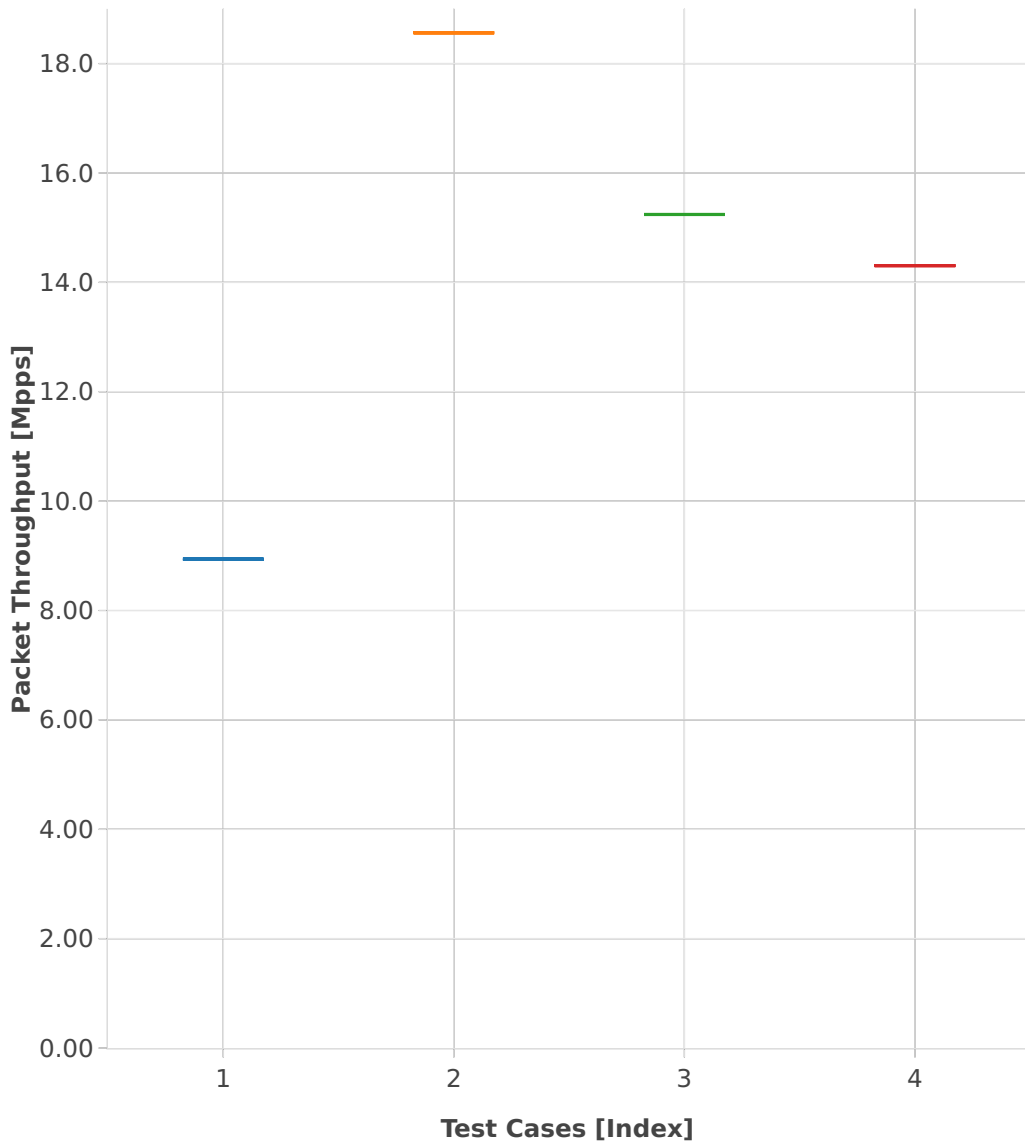

Throughput: ip4tun-3n-skx-x710-64b-4t2c-base_and_scale-pdr

- 1. (01 run) ethip4lispip4-ip4base
- 2. (01 run) dot1q--ethip4vxlan-l2bdscale1l2bd1vlan1vxlan
- 3. (01 run) dot1q--ethip4vxlan-l2bdscale10l2bd10vlan10vxlan
- 4. (01 run) dot1q--ethip4vxlan-l2bdscale100l2bd100vlan100vxlan