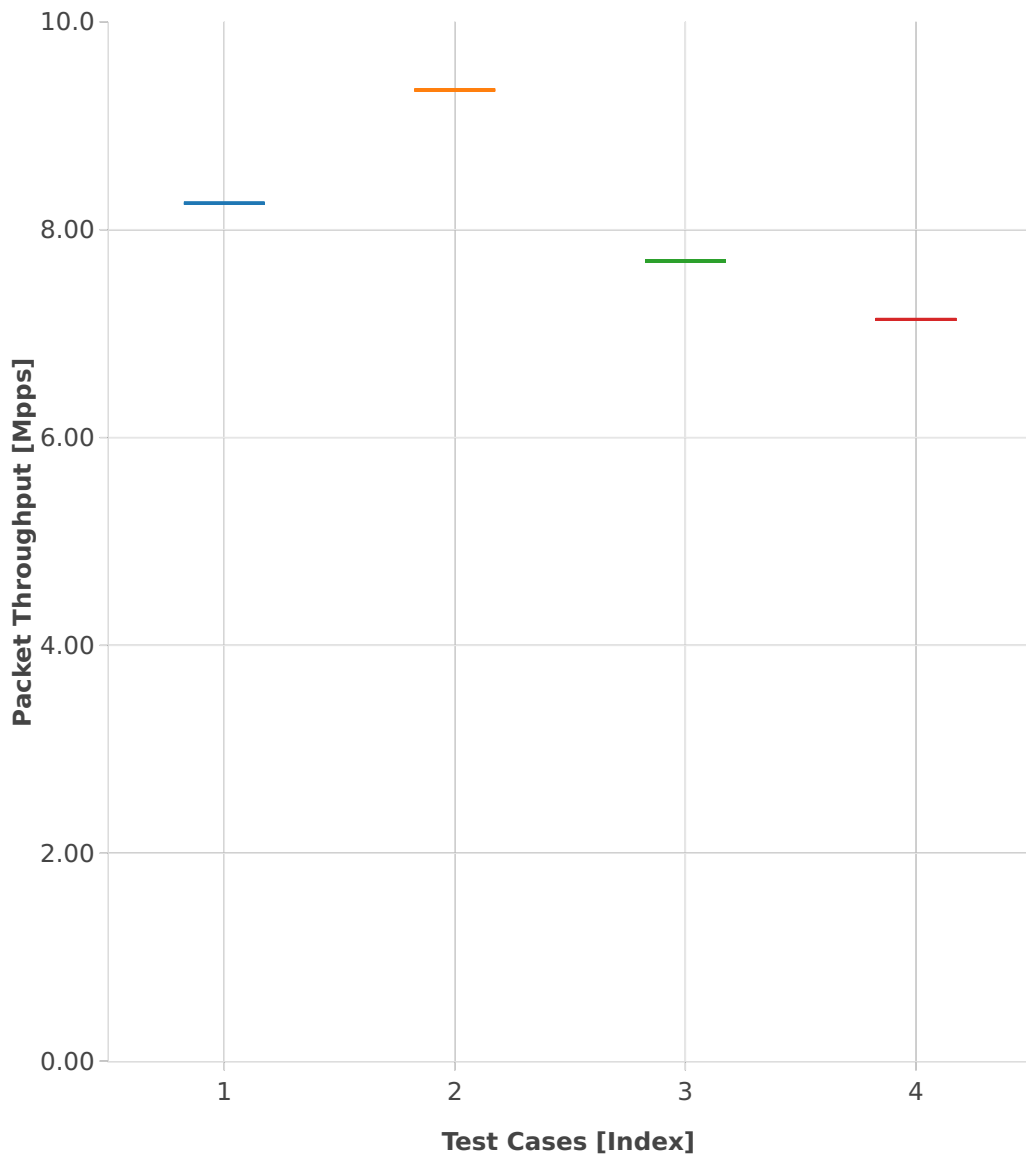

### Throughput: ip4tun-3n-skx-x710-64b-2t1c-base\_and\_scale-ndr

- 1. (01 run) ethip4lispip4-ip4base
- 2. (01 run) dot1q--ethip4vxlan-l2bdscale1l2bd1vlan1vxlan
- 3. (01 run) dot1q--ethip4vxlan-l2bdscale10l2bd10vlan10vxlan
- 4. (01 run) dot1q--ethip4vxlan-l2bdscale100l2bd100vlan100vxlan