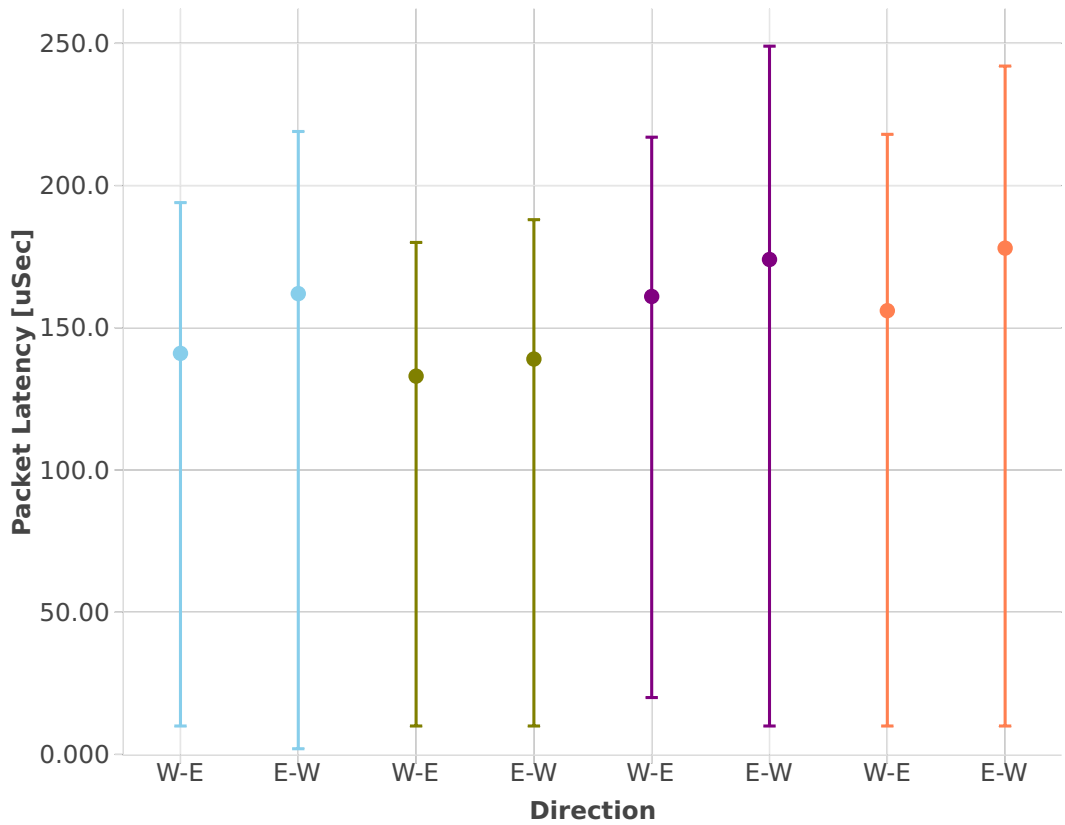

# Latency: ip4tun-3n-skx-x710-64b-2t1c-base\_and\_scale-ndr

- ethip4lispip4-ip4base
- dot1q--ethip4vxlan-l2bdscale1l2bd1vlan1vxlan
- dot1q--ethip4vxlan-l2bdscale10l2bd10vlan10vxlan
- dot1q--ethip4vxlan-l2bdscale100l2bd100vlan100vxlan