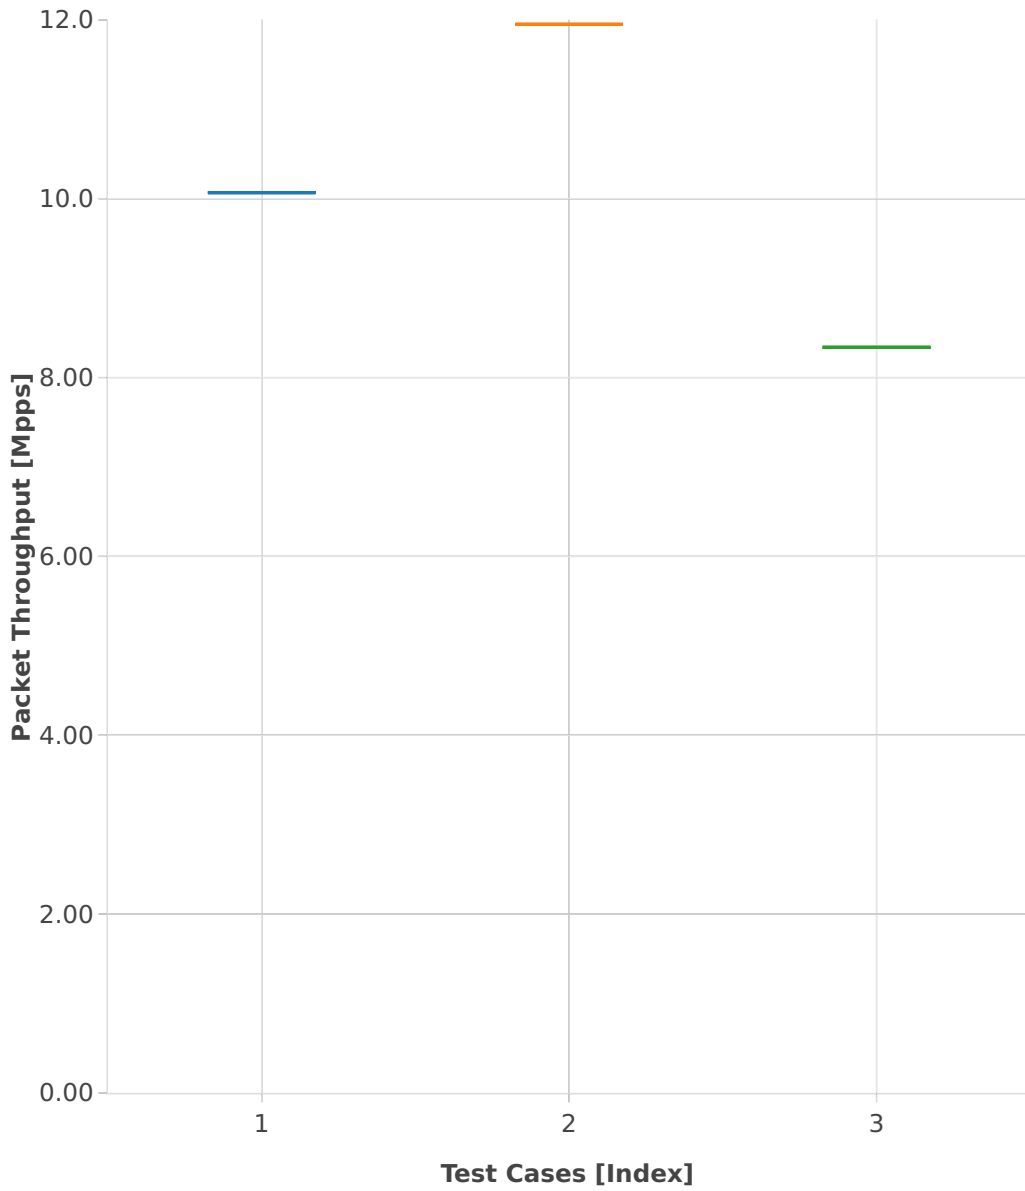

Throughput: ip4tun-3n-skx-x710-64b-2t1c-base_and_features-pdr

- 1. (01 run) ethip4vxlan-l2bdbasemaclrn
- 2. (01 run) ethip4vxlan-l2xcbase
- 3. (01 run) ethip4lispip4-ip4base