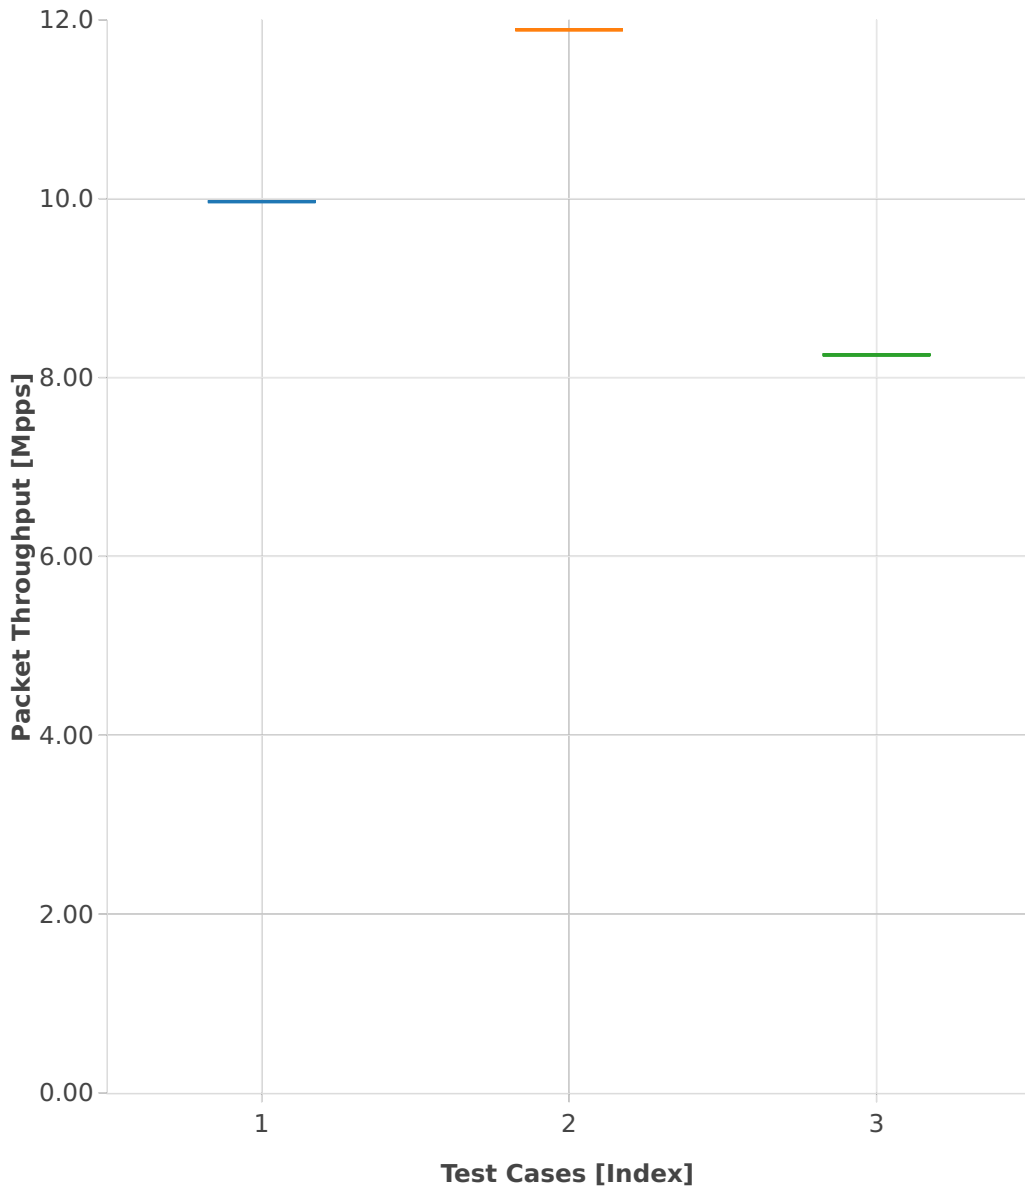

Throughput: ip4tun-3n-skx-x710-64b-2t1c-base_and_features-ndr

- 1. (01 run) ethip4vxlan-l2bdbasemaclrn
- 2. (01 run) ethip4vxlan-l2xcbase
- 3. (01 run) ethip4lispip4-ip4base