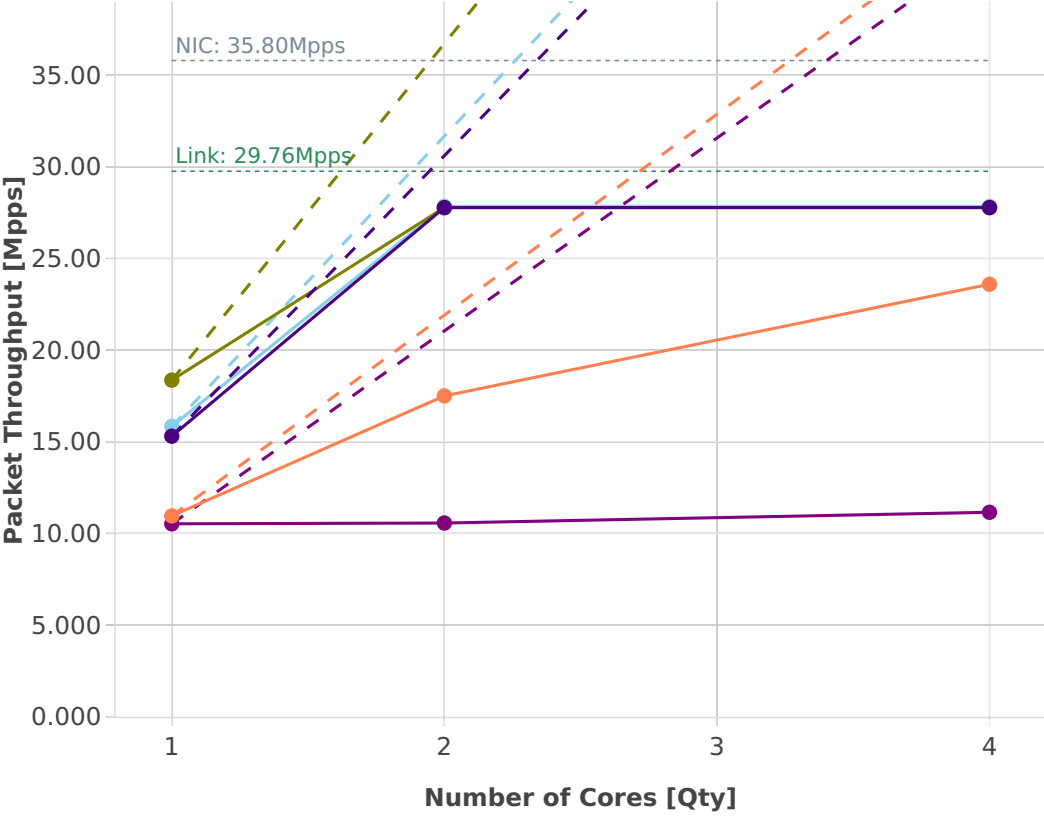

# Speedup Multi-core: ip4-3n-skx-x710-64b-features-ndr

-- Perfect    — Measured    ... Limit

dot1q-ip4base                      ethip4-ip4base  
ethip4-udp-ip4base-nat44           ethip4-ip4base-ipolicemarkbase  
ethip4-ip4base-copwhtlistbase