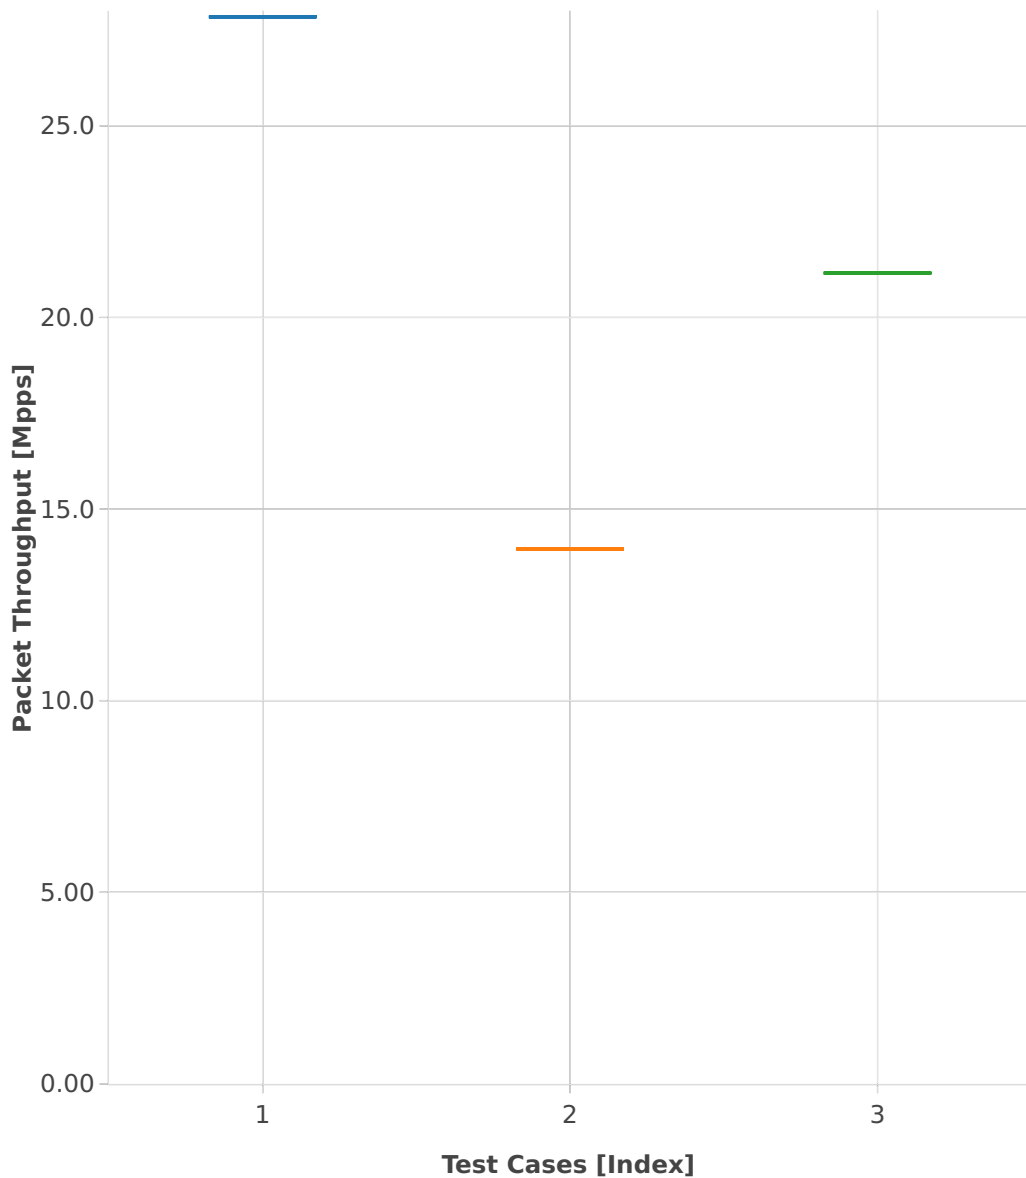

# Throughput: ip4-3n-skx-x710-64b-4t2c-features-iacl-ndr

- 1. (01 run) dot1q-ip4base
- 2. (01 run) ethip4udp-ip4base-iacl50sl-10kflows
- 3. (01 run) ethip4udp-ip4base-iacl50sf-10kflows