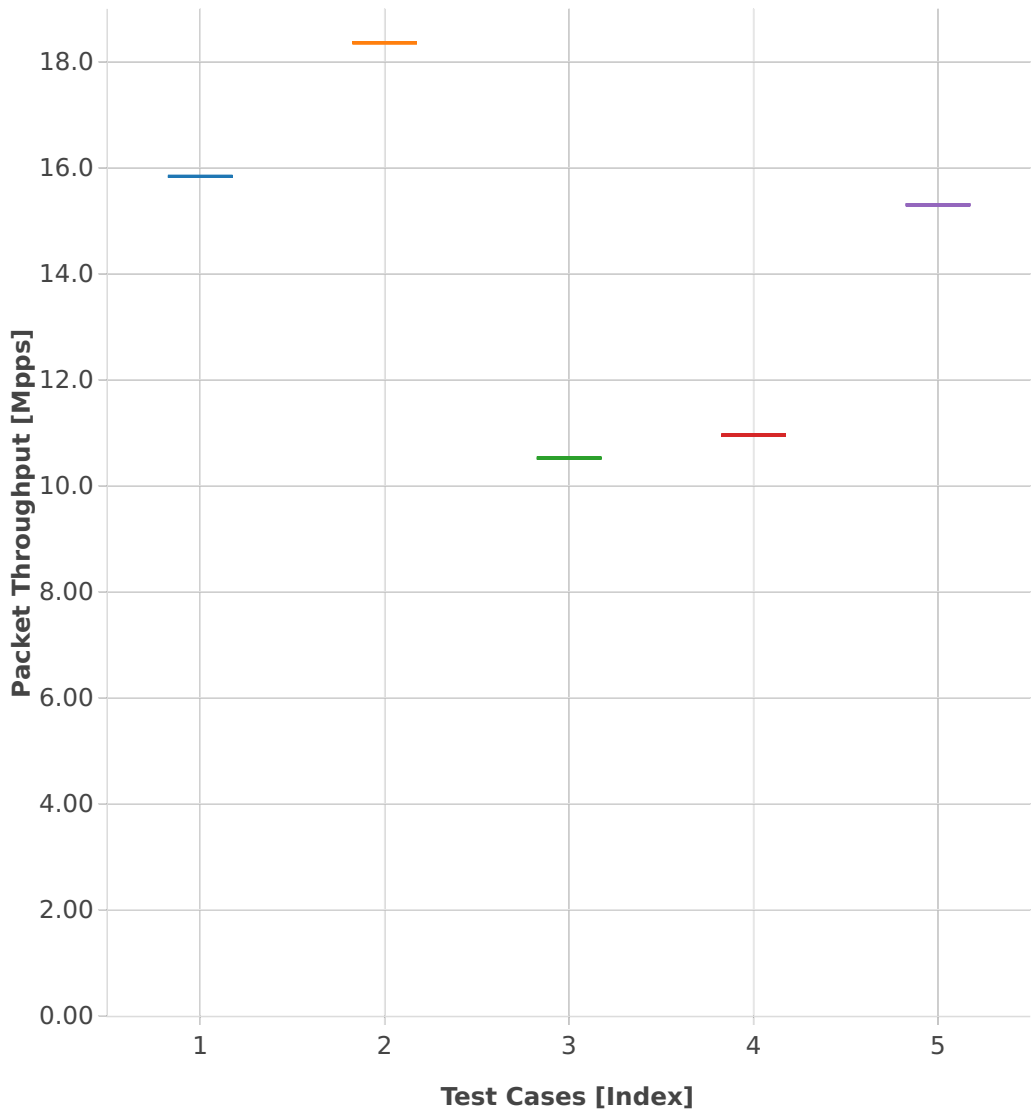

# Throughput: ip4-3n-skx-x710-64b-2t1c-features-ndr

- 1. (01 run) dot1q-ip4base
- 2. (01 run) ethip4-ip4base
- 3. (01 run) ethip4udp-ip4base-nat44
- 4. (01 run) ethip4-ip4base-ipolicemarkbase
- 5. (01 run) ethip4-ip4base-copwhtlistbase