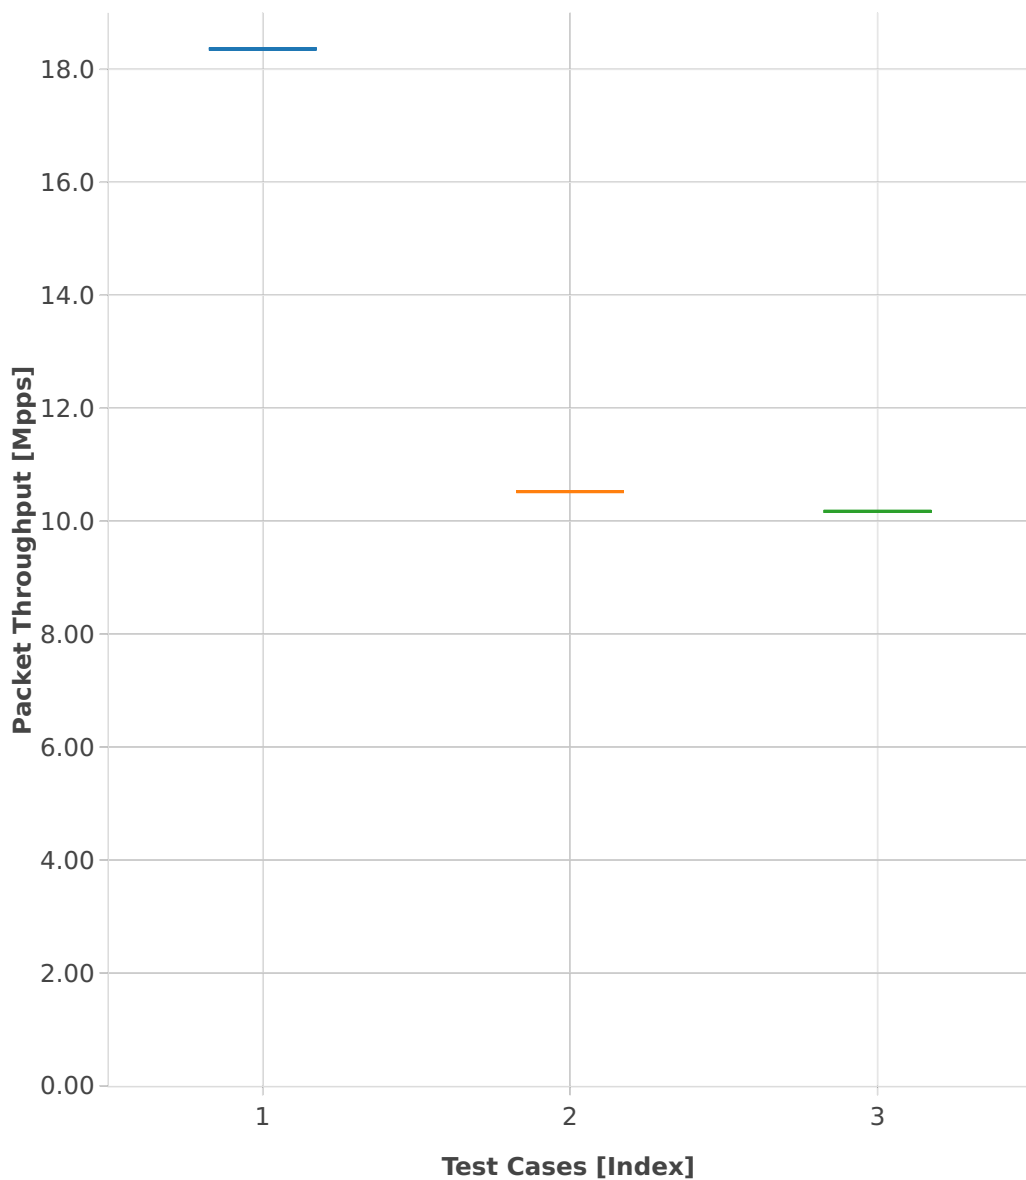

Throughput: ip4-3n-skx-x710-64b-2t1c-features-nat44-ndr

- 1. (01 run) ethip4-ip4base
- 2. (01 run) ethip4udp-ip4base-nat44
- 3. (01 run) ethip4udp-ip4scale1000-udpsrcscale15-nat44