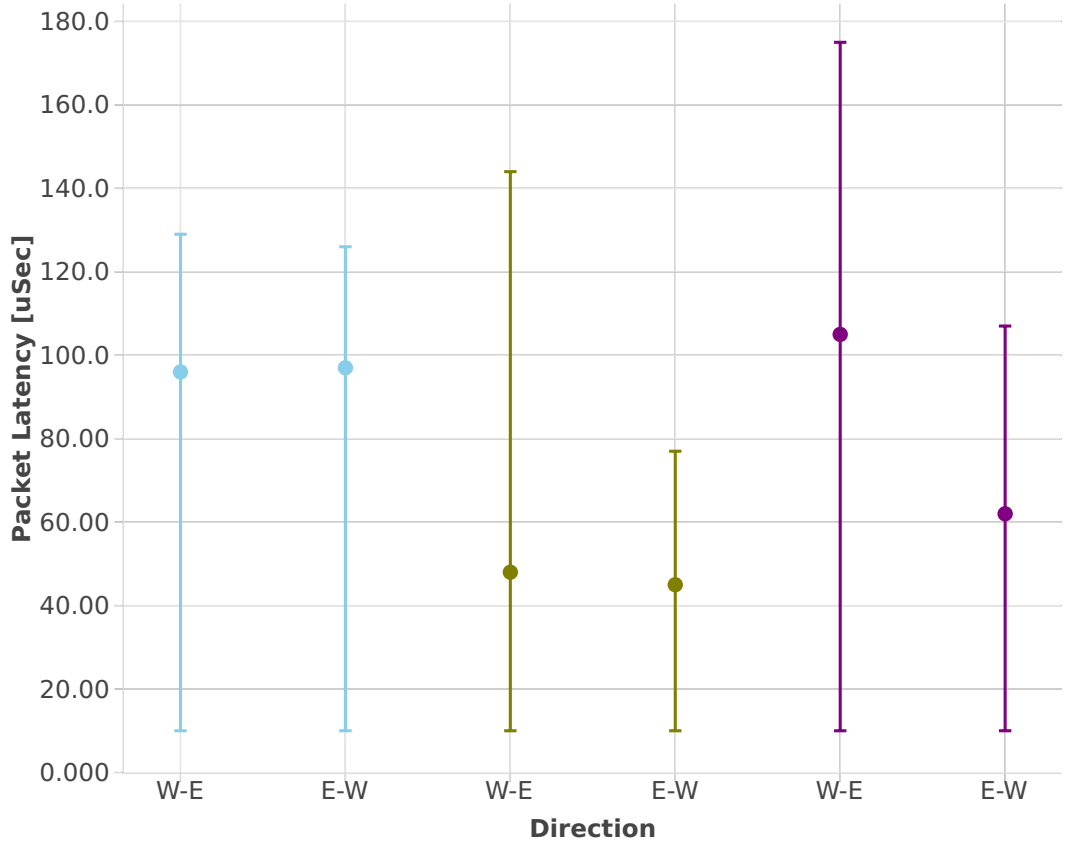

Latency: ip4-3n-skx-x710-64b-2t1c-features-nat44-ndr

- ethip4-ip4base
- ethip4udp-ip4base-nat44
- ethip4udp-ip4scale1000-udpsrcscale15-nat44