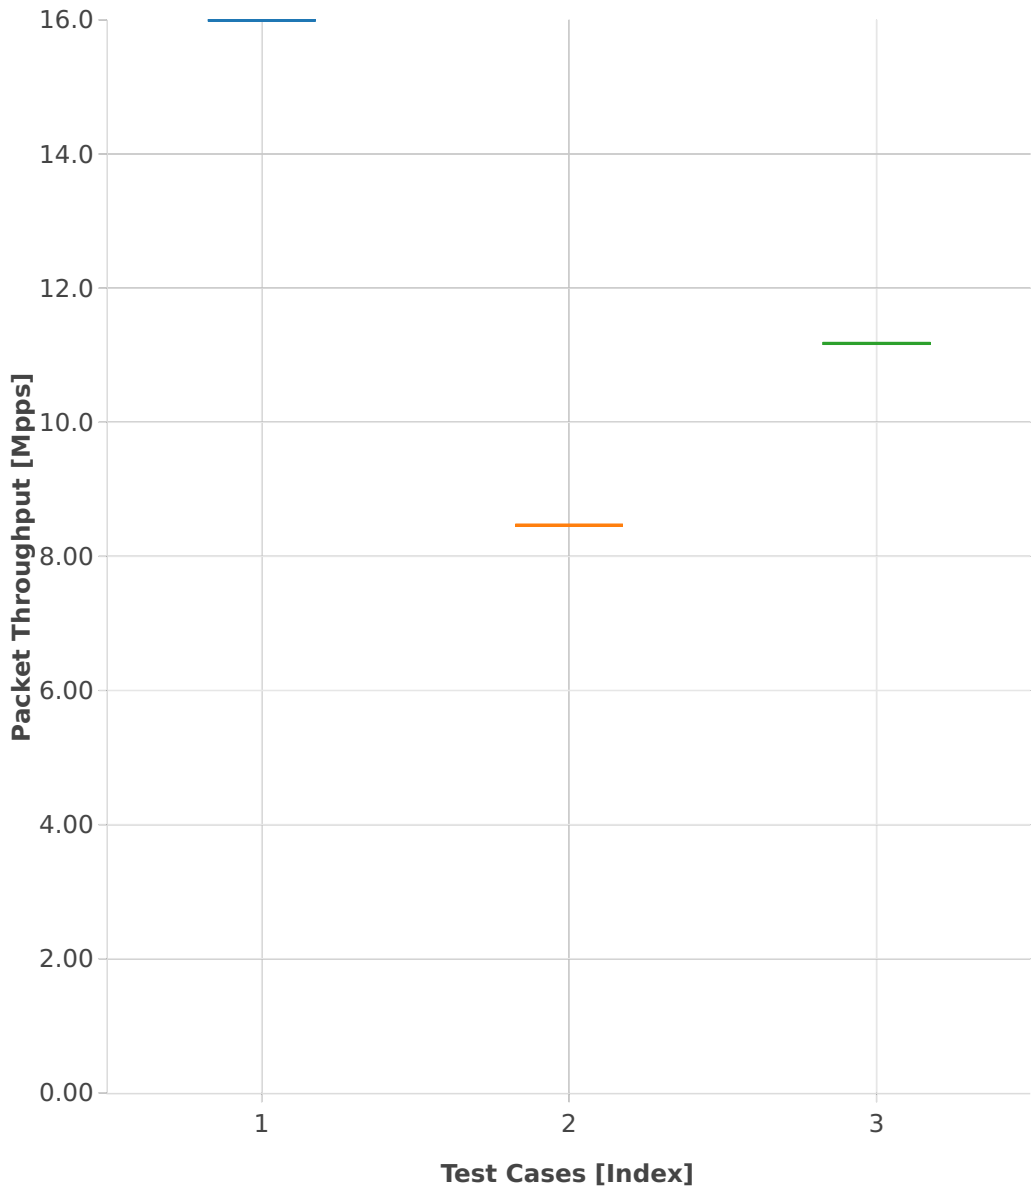

### Throughput: ip4-3n-skx-x710-64b-2t1c-features-iacl-pdr

- 1. (01 run) dot1q-ip4base
- 2. (01 run) ethip4udp-ip4base-iacl50sl-10kflows
- 3. (01 run) ethip4udp-ip4base-iacl50sf-10kflows