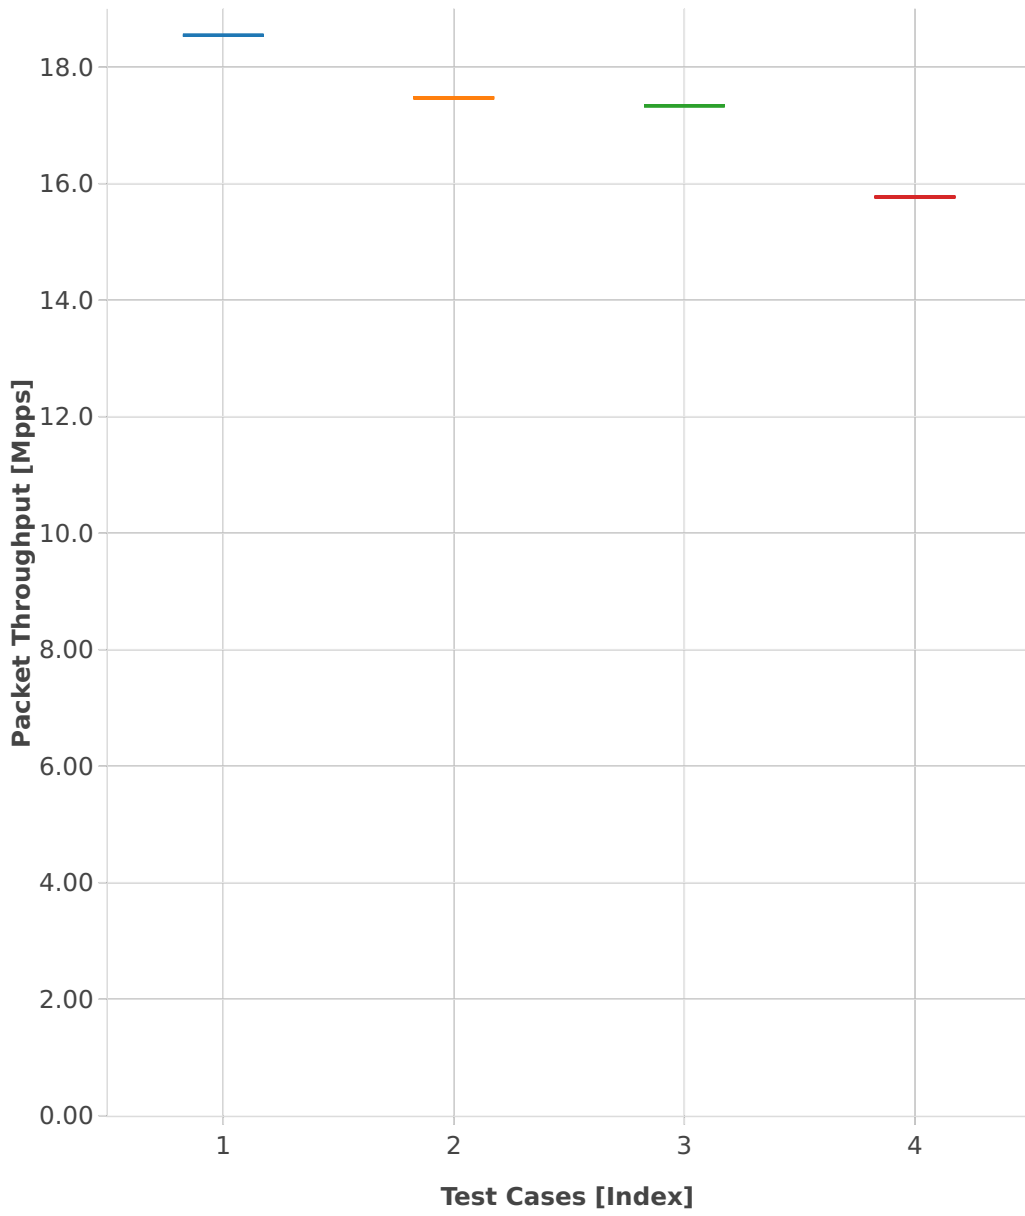

Throughput: ip4-3n-skx-x710-64b-2t1c-base_and_scale-pdr

- 1. (01 run) ethip4-ip4base
- 2. (01 run) ethip4-ip4scale20k
- 3. (01 run) ethip4-ip4scale200k
- 4. (01 run) ethip4-ip4scale2m