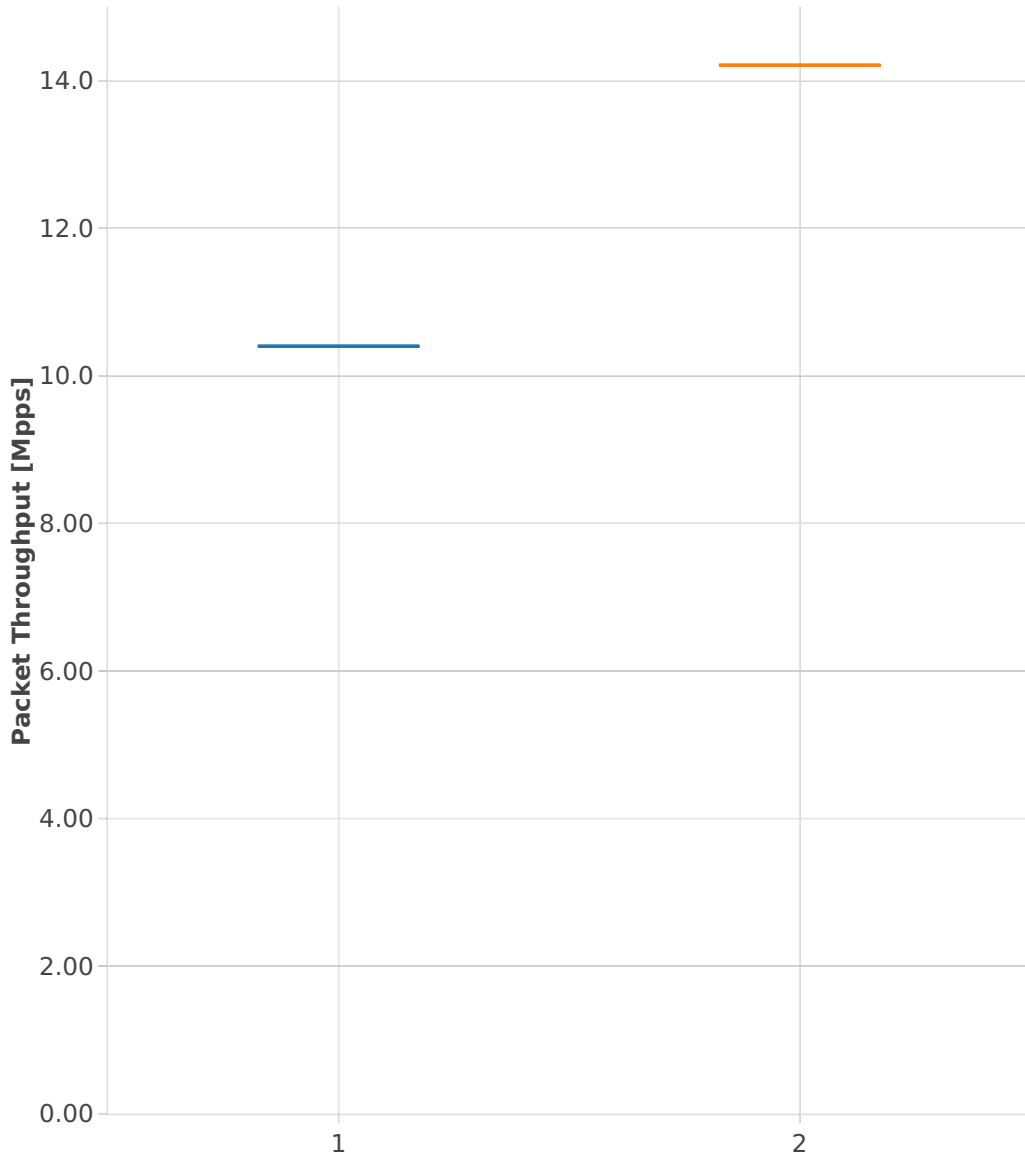

# Throughput: ip4-3n-hsw-x520-64b-2t2c-features-oacl-ndr

- 1. (01 run) ethip4udp-ip4base-oacl50sl-10kflows
- 2. (01 run) ethip4udp-ip4base-oacl50sf-10kflows