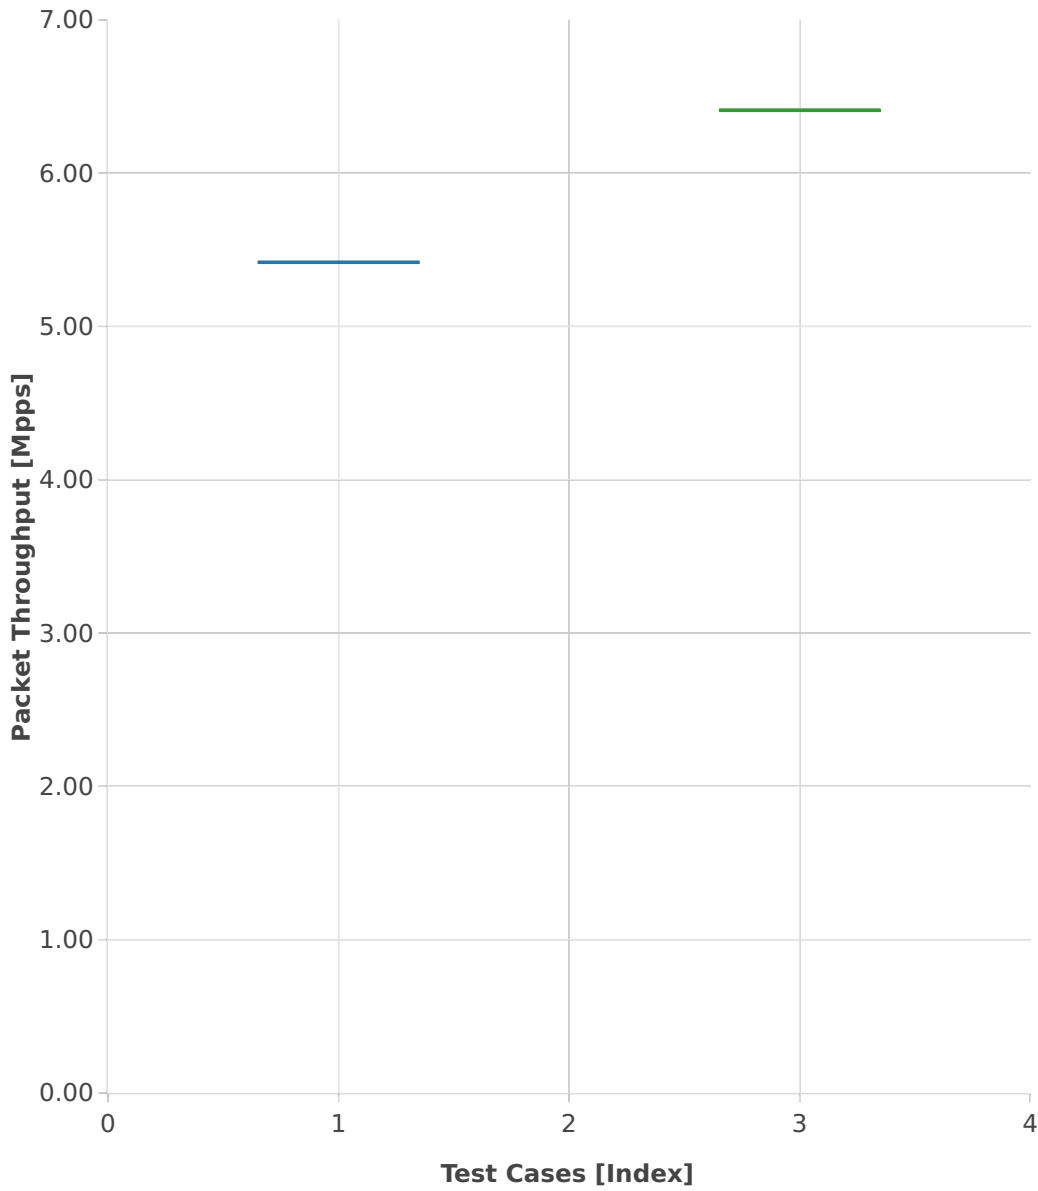

Throughput: vts-3n-hsw-x520-114b-2t2c-pdr

- 1. (01 run) ethip4vxlan-l2bdbasemaclrn-eth-iacldstbase-aclpermit-2vh
- 2. (01 run) ethip4vxlan-l2bdbasemaclrn-eth-iacldstbase-aclpermitrefle
- 3. (00 run) ethip4vxlan-l2bdbasemaclrn-eth-iacldstbase-noacl-2vhostv